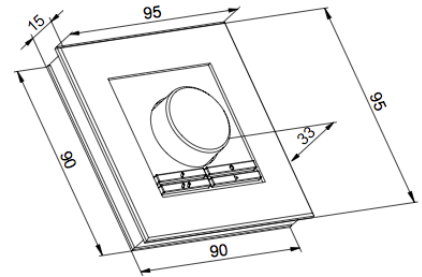

BASE Lichtszenencontroller

BLBASJOG024DC01DMX003220

Artikel-Nr.: 101652

Steuersignal

AUSSCHREIBUNGSTEXT

BILTON BASE Jogwheel 12-24VDC Aufbau DMX 32 TN IP20 BILTON BASE Lichtszenencontroller Artikel 101652 Der Controller BASE Lichtszenencontroller hat ein DMX Steuersignal und wird mit einem Dreh-/Druckknopf bedient. Des Weiteren wird der Controller mit einer Nennspannung von 24 V betrieben und hat eine IP20 Schutzart. Die Steuerung hat eine Verlustleistung im Standby Modus von . Abmessungen (L x B x H): 95 mm x 95 mm x 15 mm

Werkstoff	Kunststoff
BLBASJOG024DC01DMX003220	
Gerätebreite [mm]	95
Artikel-Nr.: 101652	
Gerätehöhe [mm]	15
Gerätetiefe [mm]	95
Montageart	Aufputz
Farbe	schwarz
Oberflächenschutz	sonstige
Steuersignal	DMX
Werkstoffgüte	Duroplast
Befestigungsart	Befestigung mit Schraube
Verwendbar mit Bewegungsmelder	ja
Verwendbar mit Funktaste	nein
Verwendbar mit IR-Taste	nein
Verwendbar mit Präsenzmelder	ja
Verwendbar mit Zeitschalter/Timer	ja
Verwendbar mit Taste	ja
Ausführung der Oberfläche	glänzend
Geeignet für Schutzart (IP)	IP20

ELEKTROTECHNISCHE DATEN

Steuersignal	DMX
Lastart	sonstige
Seriendimmer	nein
Nennspannung [V]	24

LICHTTECHNISCHE DATEN

Lichtwertspeicher	ja
-------------------	----

VERPACKUNGSINFORMATION

EAN	4250716904710
Artikel-Nr.	101652
Nettogewicht [g]	165
Bruttogewicht [g]	183
Bruttobreite [mm]	124,0
Bruttohöhe [mm]	47,0
Bruttolänge [mm]	166,0
Zolltarifnummer	85423190
Nettobreite [mm]	95,0
Nettohöhe [mm]	15
Nettolänge [mm]	95
Ursprungsland	AT