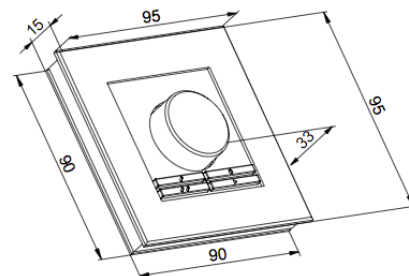

BASE Lichtszenencontroller

BLBASJOG024DC02ENOC03220

Artikel-Nr.: 101633

Steuersignal

AUSSCHREIBUNGSTEXT

BILTON BASE Jogwheel 12-24VDC Aufbau EnOcean 32 TN IP20 BILTON BASE Lichtszenencontroller Artikel 101633 Der Controller BASE Lichtszenencontroller hat ein enOcean Steuersignal und wird mit einem Dreh-/Druckknopf bedient. Des Weiteren wird der Controller mit einer Nennspannung von 24 V betrieben und hat eine IP20 Schutzart. Die Steuerung hat eine Verlustleistung im Standby Modus von . Abmessungen (L x B x H): 95 mm x 95 mm x 15 mm

Werkstoff	Kunststoff
BLBASJOG024DC02ENOC03220	
Gerätebreite [mm]	95
Artikel-Nr.: 101633	
Gerätehöhe [mm]	15
Gerätetiefe [mm]	95
Montageart	Aufputz
Farbe	schwarz
Oberflächenschutz	sonstige
Steuersignal	enOcean
Werkstoffgüte	Duroplast
Befestigungsart	Befestigung mit Schraube
Verwendbar mit Bewegungsmelder	ja
Verwendbar mit Funktaste	nein
Verwendbar mit IR-Taste	nein
Verwendbar mit Präsenzmelder	ja
Verwendbar mit Zeitschalter/Timer	ja
Verwendbar mit Taste	ja
Ausführung der Oberfläche	glänzend
Geeignet für Schutzart (IP)	IP20

ELEKTROTECHNISCHE DATEN

Steuersignal	enOcean
Lastart	sonstige
Seriendimmer	nein
Nennspannung [V]	24

LICHTTECHNISCHE DATEN

Lichtwertspeicher	ja
-------------------	----

VERPACKUNGSINFORMATION

EAN	4250716904741
Artikel-Nr.	101633
Nettogewicht [g]	116
Bruttogewicht [g]	178
Bruttobreite [mm]	124,0
Bruttohöhe [mm]	47,0
Bruttolänge [mm]	166,0
Zolltarifnummer	85423190
Nettobreite [mm]	95,0
Nettohöhe [mm]	15
Nettolänge [mm]	95
Ursprungsland	AT