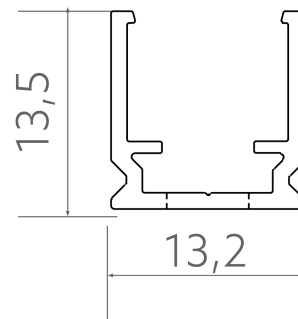

Montageclip AIR TOP ATC1

BLMOUATCLPC00010001320140

Artikel-Nr.: 170887

Edelstahl

Werkstoff

weiß

Farbe

AUSSCHREIBUNGSTEXT

BILTON Montagezubehör AIR TOP Clip PC L10xB13,2xH14mm RAL9003 (Hinweis: Deckenmontage nur mit Sicherheitsclip möglich.) Zubehör Montageclip AIR TOP ATC1 Artikel 170887 Das Zubehör Montageclip AIR TOP ATC1 besteht aus Edelstahl mit einer Oberfläche in weiß . Abmessungen (L x B x H): 10,0 mm x 13,2 mm x 13,5 mm

MECHANISCHE DATEN

Montageclip AIR TOP ATC1

Werkstoff	Edelstahl
BLMOUATCLPC00010001320140	
Breite [mm]	13,2
Artikel-Nr.: 170887	
Länge [mm]	10,0
Höhe [mm]	13,5
Farbe	weiß
Art des Zubehörs	Montageplatte
Transparent	nein
Zubehör	ja

VERPACKUNGSGINFORMATION

EAN	4250716933055
Artikel-Nr.	170887
Nettogewicht [g]	5
Bruttogewicht [g]	5
Bruttobreite [mm]	13,2
Bruttohöhe [mm]	14,0
Bruttolänge [mm]	10,0
Zolltarifnummer	94059200
Nettobreite [mm]	13,2
Nettohöhe [mm]	14
Nettolänge [mm]	10
Ursprungsland	CN