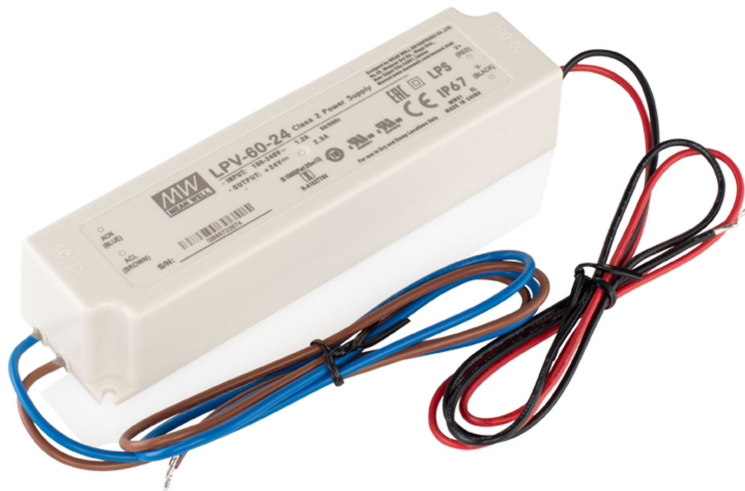

# BLPSI 60

BLPSI230AC060024DC0250067X

Artikel-Nr.: 170163

Ausgangsspannungsbereich  
h

Ausgangsleistungsbereich

Schutzart (IP)

---

## AUSSCHREIBUNGSTEXT

BILTON PS IP 230VAC 60W 24VDC 2500 mA IP67 BILTON BLPSI 60 Artikel 170163 Das Netzteil ist bis zu 60W W Ausgangsleistung und 24V V Ausgangsspannung verwendbar. Die Versorgungsspannung des Netzteiles liegt bei und hat eine IP67 Schutzart sowie Schutzklasse III . Abmessung (L x B x H): 171,0 mm x 61,5 mm x 36,8 mm

# BLPSI 60

BLPSI230AC060024DC0250067X

Artikel-Nr.: 170163

## MECHANISCHE DATEN

Gehäuse	Metallgehäuse
Breite [mm]	61,5
Länge [mm]	171,0
Höhe [mm]	36,8
Ausführung	statisch
Steuersignal	ohne
Geeignet für Außengebrauch	ja
Schutzart (IP)	IP67