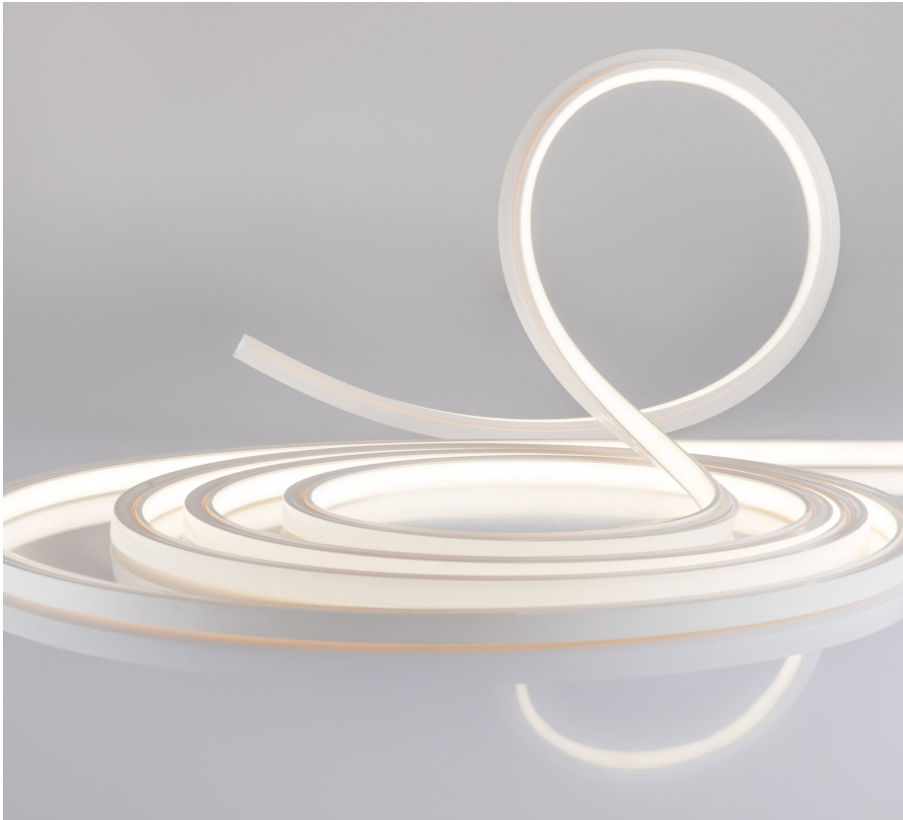

BL AIR TOP 600 EOL

BL AIR Top LED-Lichtschlauch 600lm/m 24VDC 7,5W/m IP67 827 1m
Artikel-Nr.: 102129

Lampenspannung

Max. Länge

Farbwiedergabeindex CRI

Lichtstrom je Meter

AUSSCHREIBUNGSTEXT

LED-Lichtschlauch AIR TOP, LED-Strip im Silikonmantel, 600 lm/m, Biegung wellenförmig zur Lichtaustrittsfläche, Kabelanschluss einseitig, Kabelausgang unten, OSP Flex, 24VDC 7,5W/m IP67 CRI>80 2700K WHITE 1,01m LED-Modul BL AIR TOP 600 EOL Artikel 102129
Lineares LED-Lichtband auf flexibler Leiterplatine. Montage über dazugehörigem Montagezubehör in Verbindung mit Plug-&-Play-Stecksystem. Dimmbar über BILTON LEDON Technology LED-Dimmer. Geeignet für Umgebungstemperaturen von -20 ... +55 °C bei einer Lebensdauer von 50000 h . Bei einer Umgebungstemperatur von 85°C kann immer noch eine Lebensdauer von 50.000 Stunden gewährleistet werden. Bis 95°C beträgt die Lebensdauer 30.000 Stunden und bei Temperaturen von 100°C immer noch 16.000 Stunden (> L70B50). Das BL AIR TOP 600 EOL LED-Lichtband hat einen Lichtstrom von 600 lm bei einer Leistung von 7,5 W, was eine Effizienz von 80 lm/W ergibt. Bei einer Nennspannung von 24 V DC am Anschluss kann eine maximale Modullänge von 5010 mm erreicht werden. Lichttechnisch besitzt das Modul eine Farbtemperatur von 2700 K sowie einen Ausstrahlungswinkel von 120°. Alles bei einem Farbwiedergabeindex von >80 und einer Binning-Selektion nach SDCM3 (MacAdams). Das Lichtband ist alle 50,0 mm teilbar, womit sich ein LED-Abstand von 7.14 mm ergibt. Schutzart IP67 Kleinster möglicher Biegeradius 200 mm Abmessungen (L x B x H): 1010,0 mm x 13,2 mm x 12,0 mm

TOP-FEATURES

- //__ Homogen leuchtende Lichtlinie ohne sichtbare Lichtpunkte
- //__ IP67 -Schutz im hochflexiblen Silikonmantel
- //__ UL-zertifiziert
- //__ Neuer Anschluss:
die Endkappen schließen gerade zum Profil ab