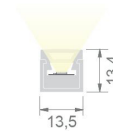

BL AIR TOP 600 EOL

BL AIR Top LED-Lichtschlauch 600lm/m 24VDC 7,5W/m IP67 827 1m
Artikel-Nr.: 102129

Lampenspannung

Max. Länge

Farbwiedergabeindex CRI

Lichtstrom je Meter

AUSSCHREIBUNGSTEXT

LED-Lichtschlauch AIR TOP, LED-Strip im Silikonmantel, 600 lm/m, Biegung wellenförmig zur Lichtaustrittsfläche, Kabelanschluss einseitig, Kabelausgang unten, OSP Flex, 24VDC 7,5W/m IP67 CRI>80 2700K WHITE 1,01m LED-Modul BL AIR TOP 600 EOL Artikel 102129
Lineares LED-Lichtband auf flexibler Leiterplatine. Montage über dazugehörigem Montagezubehör in Verbindung mit Plug-&-Play-Stecksystem. Dimmbar über BILTON LEDON Technology LED-Dimmer. Geeignet für Umgebungstemperaturen von -20 ... +55 °C bei einer Lebensdauer von 50000 h . Bei einer Umgebungstemperatur von 85°C kann immer noch eine Lebensdauer von 50.000 Stunden gewährleistet werden. Bis 95°C beträgt die Lebensdauer 30.000 Stunden und bei Temperaturen von 100°C immer noch 16.000 Stunden (> L70B50). Das BL AIR TOP 600 EOL LED-Lichtband hat einen Lichtstrom von 600 lm bei einer Leistung von 7,5 W, was eine Effizienz von 80 lm/W ergibt. Bei einer Nennspannung von 24 V DC am Anschluss kann eine maximale Modullänge von 5010 mm erreicht werden. Lichttechnisch besitzt das Modul eine Farbtemperatur von 2700 K sowie einen Ausstrahlungswinkel von 120°. Alles bei einem Farbwiedergabeindex von >80 und einer Binning-Selektion nach SDCM3 (MacAdams). Das Lichtband ist alle 50,0 mm teilbar, womit sich ein LED-Abstand von 7.14 mm ergibt. Schutzart IP67 Kleinster möglicher Biegeradius 200 mm Abmessungen (L x B x H): 1010,0 mm x 13,2 mm x 12,0 mm