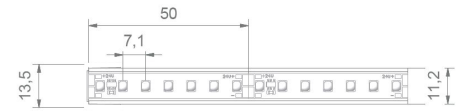

BL AIR TOP 600 EOL

BL AIR Top LED-Lichtschlauch 600lm/m 24VDC 7,5W/m IP67 827 1m
Artikel-Nr.: 102129

Lampenspannung

Max. Länge

Farbwiedergabeindex CRI

Lichtstrom je Meter

AUSSCHREIBUNGSTEXT

LED-Lichtschlauch AIR TOP, LED-Strip im Silikonmantel, 600 lm/m, Biegung wellenförmig zur Lichtaustrittsfläche, Kabelanschluss einseitig, Kabelausgang unten, OSP Flex, 24VDC 7,5W/m IP67 CRI>80 2700K WHITE 1,01m LED-Modul BL AIR TOP 600 EOL Artikel 102129
Lineares LED-Lichtband auf flexibler Leiterplatine. Montage über dazugehörigem Montagezubehör in Verbindung mit Plug-&-Play-Stecksystem. Dimmbar über BILTON LEDON Technology LED-Dimmer. Geeignet für Umgebungstemperaturen von -20 ... +55 °C bei einer Lebensdauer von 50000 h . Bei einer Umgebungstemperatur von 85°C kann immer noch eine Lebensdauer von 50.000 Stunden gewährleistet werden. Bis 95°C beträgt die Lebensdauer 30.000 Stunden und bei Temperaturen von 100°C immer noch 16.000 Stunden (> L70B50). Das BL AIR TOP 600 EOL LED-Lichtband hat einen Lichtstrom von 600 lm bei einer Leistung von 7,5 W, was eine Effizienz von 80 lm/W ergibt. Bei einer Nennspannung von 24 V DC am Anschluss kann eine maximale Modullänge von 5010 mm erreicht werden. Lichttechnisch besitzt das Modul eine Farbtemperatur von 2700 K sowie einen Ausstrahlungswinkel von 120°. Alles bei einem Farbwiedergabeindex von >80 und einer Binning-Selektion nach SDCM3 (MacAdams). Das Lichtband ist alle 50,0 mm teilbar, womit sich ein LED-Abstand von 7.14 mm ergibt. Schutzart IP67 Kleinster möglicher Biegeradius 200 mm Abmessungen (L x B x H): 1010,0 mm x 13,2 mm x 12,0 mm