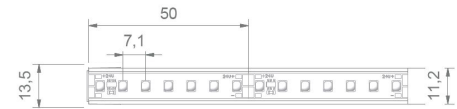

BL AIR TOP 900 EOL

BL AIR Top LED-Lichtschlauch 900lm/m 24VDC 11W/m IP67 827 1m

Artikel-Nr.: 102132

Lampenspannung

Max. Länge

Farbwiedergabeindex CRI

Lichtstrom je Meter

AUSSCHREIBUNGSTEXT

LED-Lichtschlauch AIR TOP, LED-Strip im Silikonmantel, 900 lm/m, Biegung wellenförmig zur Lichtaustrittsfläche, Kabelanschluss einseitig, Kabelausgang unten, OSP Flex, 24VDC 11W/m IP67 CRI>80 2700K WHITE 1,01m LED-Modul BL AIR TOP 900 EOL Artikel 102132
Lineares LED-Lichtband auf flexibler Leiterplatine. Montage über dazugehörigem Montagezubehör in Verbindung mit Plug-&-Play-Stecksystem. Dimmbar über BILTON LEDON Technology LED-Dimmer. Geeignet für Umgebungstemperaturen von -20 ... +55 °C bei einer Lebensdauer von 50000 h . Bei einer Umgebungstemperatur von 85°C kann immer noch eine Lebensdauer von 50.000 Stunden gewährleistet werden. Bis 95°C beträgt die Lebensdauer 30.000 Stunden und bei Temperaturen von 100°C immer noch 16.000 Stunden (> L70B50). Das BL AIR TOP 900 EOL LED-Lichtband hat einen Lichtstrom von 900 lm bei einer Leistung von 11,0 W, was eine Effizienz von 82 lm/W ergibt. Bei einer Nennspannung von 24 V DC am Anschluss kann eine maximale Modullänge von 5010 mm erreicht werden. Lichttechnisch besitzt das Modul eine Farbtemperatur von 2700 K sowie einen Ausstrahlungswinkel von 120°. Alles bei einem Farbwiedergabeindex von >80 und einer Binning-Selektion nach SDCM3 (MacAdams). Das Lichtband ist alle 50,0 mm teilbar, womit sich ein LED-Abstand von 7.14 mm ergibt. Schutzart IP67 Kleinster möglicher Biegeradius 200 mm Abmessungen (L x B x H): 1010,0 mm x 13,2 mm x 12,0 mm