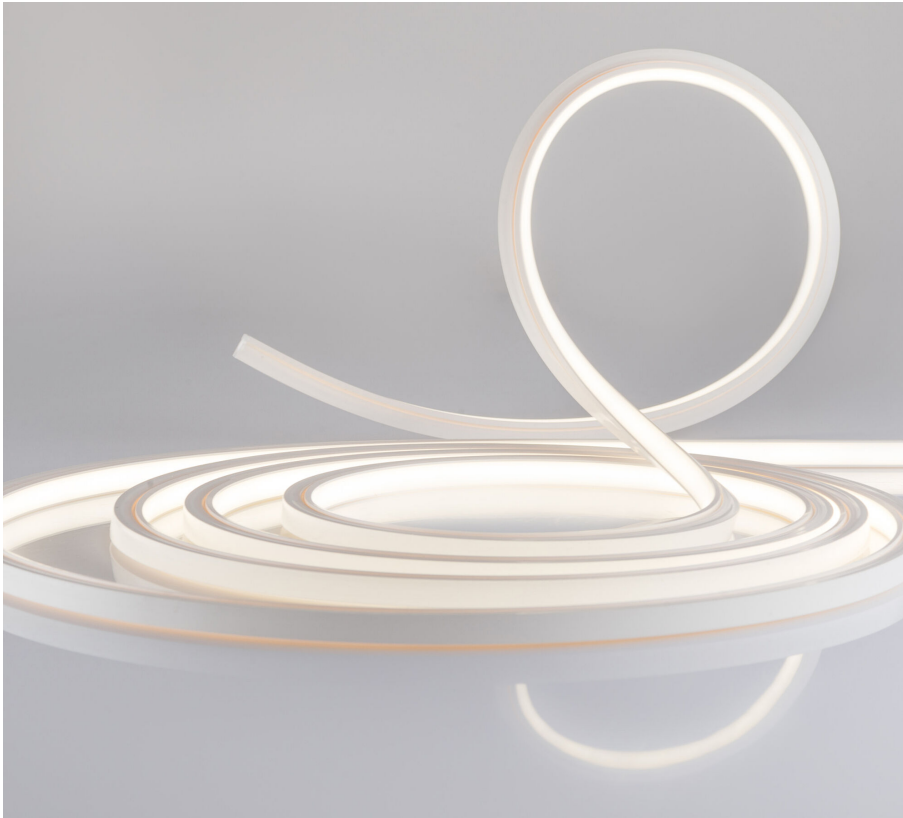

BL AIR TOP 900 EOL

BL AIR Top LED-Lichtschlauch 900lm/m 24VDC 11W/m IP67 827 1m

Artikel-Nr.: 102132

Lampenspannung

Max. Länge

Farbwiedergabeindex CRI

Lichtstrom je Meter

AUSSCHREIBUNGSTEXT

LED-Lichtschlauch AIR TOP, LED-Strip im Silikonmantel, 900 lm/m, Biegung wellenförmig zur Lichtaustrittsfläche, Kabelanschluss einseitig, Kabelausgang unten, OSP Flex, 24VDC 11W/m IP67 CRI>80 2700K WHITE 1,01m LED-Modul BL AIR TOP 900 EOL Artikel 102132
Lineares LED-Lichtband auf flexibler Leiterplatine. Montage über dazugehörigem Montagezubehör in Verbindung mit Plug-&-Play-Stecksystem. Dimmbar über BILTON LEDON Technology LED-Dimmer. Geeignet für Umgebungstemperaturen von -20 ... +55 °C bei einer Lebensdauer von 50000 h . Bei einer Umgebungstemperatur von 85°C kann immer noch eine Lebensdauer von 50.000 Stunden gewährleistet werden. Bis 95°C beträgt die Lebensdauer 30.000 Stunden und bei Temperaturen von 100°C immer noch 16.000 Stunden (> L70B50). Das BL AIR TOP 900 EOL LED-Lichtband hat einen Lichtstrom von 900 lm bei einer Leistung von 11,0 W, was eine Effizienz von 82 lm/W ergibt. Bei einer Nennspannung von 24 V DC am Anschluss kann eine maximale Modullänge von 5010 mm erreicht werden. Lichttechnisch besitzt das Modul eine Farbtemperatur von 2700 K sowie einen Ausstrahlungswinkel von 120°. Alles bei einem Farbwiedergabeindex von >80 und einer Binning-Selektion nach SDCM3 (MacAdams). Das Lichtband ist alle 50,0 mm teilbar, womit sich ein LED-Abstand von 7.14 mm ergibt. Schutzart IP67 Kleinster möglicher Biegeradius 200 mm Abmessungen (L x B x H): 1010,0 mm x 13,2 mm x 12,0 mm

TOP-FEATURES

- //__ Homogen leuchtende Lichtlinie ohne sichtbare Lichtpunkte
- //__ IP67 -Schutz im hochflexiblen Silikonmantel
- //__ UL-zertifiziert
- //__ Neuer Anschluss:
die Endkappen schließen gerade zum Profil ab