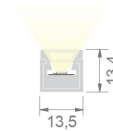

BL AIR TOP 900 EOL

BL AIR Top LED-Lichtschlauch 900lm/m 24VDC 11W/m IP67 827 1m

Artikel-Nr.: 102132

Lampenspannung

Max. Länge

Farbwiedergabeindex CRI

Lichtstrom je Meter

AUSSCHREIBUNGSTEXT

LED-Lichtschlauch AIR TOP, LED-Strip im Silikonmantel, 900 lm/m, Biegung wellenförmig zur Lichtaustrittsfläche, Kabelanschluss einseitig, Kabelausgang unten, OSP Flex, 24VDC 11W/m IP67 CRI>80 2700K WHITE 1,01m LED-Modul BL AIR TOP 900 EOL Artikel 102132
Lineares LED-Lichtband auf flexibler Leiterplatine. Montage über dazugehörigem Montagezubehör in Verbindung mit Plug-&-Play-Stecksystem. Dimmbar über BILTON LEDON Technology LED-Dimmer. Geeignet für Umgebungstemperaturen von -20 ... +55 °C bei einer Lebensdauer von 50000 h . Bei einer Umgebungstemperatur von 85°C kann immer noch eine Lebensdauer von 50.000 Stunden gewährleistet werden. Bis 95°C beträgt die Lebensdauer 30.000 Stunden und bei Temperaturen von 100°C immer noch 16.000 Stunden (> L70B50). Das BL AIR TOP 900 EOL LED-Lichtband hat einen Lichtstrom von 900 lm bei einer Leistung von 11,0 W, was eine Effizienz von 82 lm/W ergibt. Bei einer Nennspannung von 24 V DC am Anschluss kann eine maximale Modullänge von 5010 mm erreicht werden. Lichttechnisch besitzt das Modul eine Farbtemperatur von 2700 K sowie einen Ausstrahlungswinkel von 120°. Alles bei einem Farbwiedergabeindex von >80 und einer Binning-Selektion nach SDCM3 (MacAdams). Das Lichtband ist alle 50,0 mm teilbar, womit sich ein LED-Abstand von 7.14 mm ergibt. Schutzart IP67 Kleinster möglicher Biegeradius 200 mm Abmessungen (L x B x H): 1010,0 mm x 13,2 mm x 12,0 mm