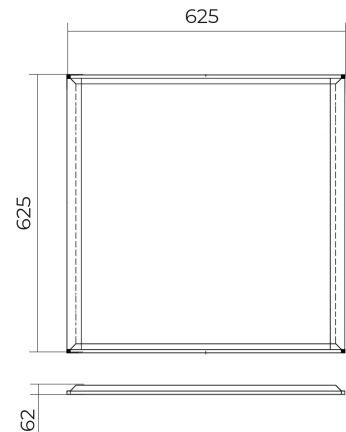

Aufbaurahmen

BL Aufbaurahmen für Backlit Panel 620x620 Alu weiß

Artikel-Nr.: 719256

Werkstoff

Montageart

Farbe

AUSSCHREIBUNGSTEXT

BILTON LEDON Technology Aufbaurahmen Artikel 719256 Der Aufbaurahmen besteht aus Aluminium in der Farbe weiß .
Abmessungen (L x B x H): 625,0 mm x 625,0 mm x 62,0 mm

MECHANISCHE DATEN

Aufbaurahmen

Werkstoff	Aluminium
BL Aufbaurahmen für Backlit Panel 620x620 Alu weiß	
Breite [mm]	625,0
Artikel-Nr.: 719256	
Länge [mm]	625,0
Höhe [mm]	62,0
Montageart	Aufbau
Farbe	weiß
Art des Zubehörs	Aufbaurahmen
Transparent	nein
Zubehör	ja

VERPACKUNGSMITTELSINFORMATION

EAN	4250716953374
Artikel-Nr.	719256
Nettogewicht [g]	500
Bruttogewicht [g]	12100
Bruttobreite [mm]	375,0
Bruttohöhe [mm]	225,0
Bruttolänge [mm]	665,0
Zolltarifnummer	94059900
Nettobreite [mm]	625,0
Nettohöhe [mm]	62
Nettolänge [mm]	625
Ursprungsland	CN