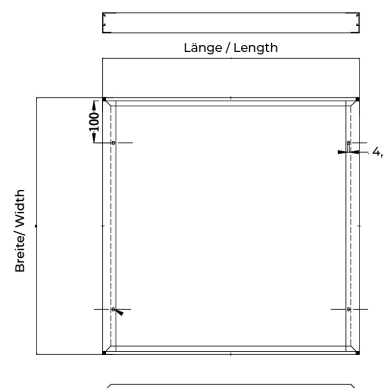

# Aufbaurahmen

BL Aufbaurahmen für Panel 1197x297 Alu weiß

Artikel-Nr.: 719198

Aluminium

Werkstoff

Aufbau

Montageart

weiß

## AUSSCHREIBUNGSTEXT

BILTON LEDON Technology Aufbaurahmen Artikel 719198 Der Aufbaurahmen besteht aus Aluminium in der Farbe weiß .  
Abmessungen (L x B x H): 1211,0 mm x 311,0 mm x 48,0 mm

## MECHANISCHE DATEN

Werkstoff	Aluminium
Breite [mm]	311,0
Länge [mm]	1211,0
Höhe [mm]	48,0
Montageart	Aufbau
Farbe	weiß
Art des Zubehörs	Aufbaurahmen
Transparent	nein
Zubehör	ja

## VERPACKUNGSGINFORMATION

EAN	4250716949186
Artikel-Nr.	719198
Nettogewicht [g]	20000
Bruttogewicht [g]	20000
Bruttobreite [mm]	345,0
Bruttohöhe [mm]	290,0
Bruttolänge [mm]	1355,0
Zolltarifnummer	94059900
Nettobreite [mm]	311,0
Nettohöhe [mm]	48
Nettolänge [mm]	1211
Ursprungsland	CN