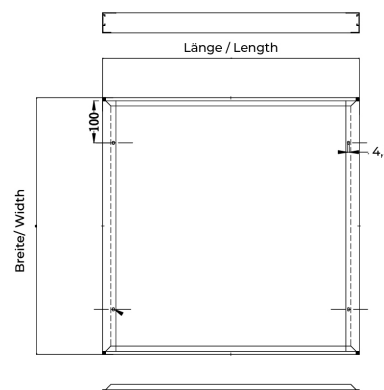

# Aufbaurahmen

BL Aufbaurahmen für Panel 597x597 Alu weiß

Artikel-Nr.: 719196

Aluminium

Werkstoff

Aufbau

Montageart

weiß

## AUSSCHREIBUNGSTEXT

Aufbaurahmen für Panel 597x597 Alu weiß BILTON LEDON Technology Aufbaurahmen Artikel 719196 Der Aufbaurahmen besteht aus Aluminium in der Farbe weiß . Abmessungen (L x B x H): 611,0 mm x 611,0 mm x 48,0 mm

## MECHANISCHE DATEN

Werkstoff	Aluminium
Breite [mm]	611,0
Länge [mm]	611,0
Höhe [mm]	48,0
Montageart	Aufbau
Farbe	weiß
Art des Zubehörs	Aufbaurahmen
Transparent	nein
Zubehör	ja

## VERPACKUNGSGENERATION

EAN	4250716949162
Artikel-Nr.	719196
Nettogewicht [g]	16000
Bruttogewicht [g]	16000
Bruttobreite [mm]	345,0
Bruttohöhe [mm]	290,0
Bruttolänge [mm]	735,0
Zolltarifnummer	94059900
Nettobreite [mm]	611,0
Nettohöhe [mm]	48
Nettolänge [mm]	611
Ursprungsland	CN