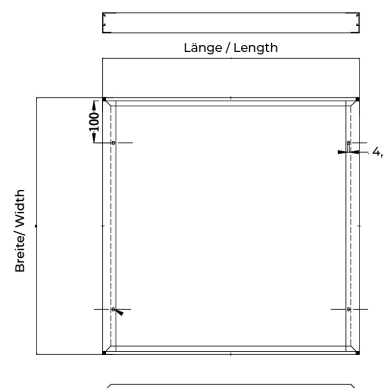

Aufbaurahmen

BL Aufbaurahmen für Panel 620x620 und 623x623 Alu weiß

Artikel-Nr.: 719197

Aluminium

Werkstoff

Aufbau

Montageart

weiß

Farbe

AUSSCHREIBUNGSTEXT

BILTON LEDON Technology Aufbaurahmen Artikel 719197 Der Aufbaurahmen besteht aus Aluminium in der Farbe weiß .
Abmessungen (L x B x H): 638,0 mm x 638,0 mm x 48,0 mm

Aufbaurahmen

BL Aufbaurahmen für Panel 620x620 und 623x623 Alu weiß

Artikel-Nr.: 719197

MECHANISCHE DATEN

Werkstoff	Aluminium
Breite [mm]	638,0
Länge [mm]	638,0
Höhe [mm]	48,0
Montageart	Aufbau
Farbe	weiß
Art des Zubehörs	Aufbaurahmen
Transparent	nein
Zubehör	ja

VERPACKUNGSGINFORMATION

EAN	4250716949179
Artikel-Nr.	719197
Nettogewicht [g]	18000
Bruttogewicht [g]	18000
Bruttobreite [mm]	345,0
Bruttohöhe [mm]	290,0
Bruttolänge [mm]	735,0
Zolltarifnummer	94059900
Nettobreite [mm]	638,0
Nettohöhe [mm]	48
Nettolänge [mm]	638
Ursprungsland	CN