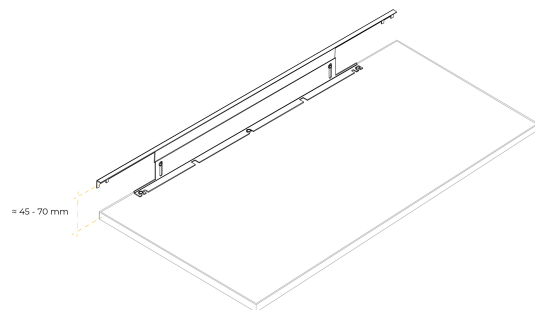

Befestigungswinkel

BL Befestigungswinkel für Q-Clip usw. Edelstahl

Artikel-Nr.: 719208

Edelstahl

Werkstoff

Einbau

Montageart

Silber

Farbe

AUSSCHREIBUNGSTEXT

Befestigungswinkel

BL Befestigungswinkel für Q-Clip usw. Edelstahl

Artikel-Nr.: 719208

MECHANISCHE DATEN

Werkstoff	Edelstahl
Breite [mm]	25,0
Länge [mm]	700,0
Höhe [mm]	80,0
Montageart	Einbau
Farbe	Silber
Art des Zubehörs	Befestigungssatz
Transparent	nein
Zubehör	ja

VERPACKUNGSMITTELSINFORMATIONEN

EAN	4250716949285
Artikel-Nr.	719208
Nettogewicht [g]	9000
Bruttogewicht [g]	9000
Bruttobreite [mm]	240,0
Bruttohöhe [mm]	185,0
Bruttolänge [mm]	710,0
Zolltarifnummer	94059900
Ursprungsland	CN