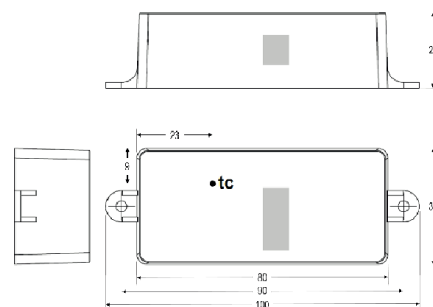

BL Casambi Outdoor Phasen

BL Casambi Outdoor Dimmer Phasenabschnitt

Artikel-Nr.: 171945

AUSSCHREIBUNGSTEXT

Phasenabschnittsdimmer, Casambi, Kunststoff schwarz, IP65 BILTON LEDON Technology BL Casambi Outdoor Phasen Artikel 171945 Der Controller BL Casambi Outdoor Phasen hat ein Casambi Steuersignal. Des Weiteren wird der Controller mit einer Nennspannung von 85-240 V betrieben und hat eine IP65 Schutzart. Abmessungen (L x B x H): 24 mm x 100 mm x 37 mm

Casambi

MECHANISCHE DATEN

Werkstoff Kunststoff Gerätebreite [mm] 100 BL Casambi Outdoor Phasen

Gerätehöhe [mm]	37
Gerätetiefe [mm]	24
Artikel-Nr.	171945
Farbe	schwarz
Steuersignal	Casambi
Befestigungsart	sonstige
Geeignet für Schutzart (IP)	IP65
App-Steuerung über Bluetooth	ja