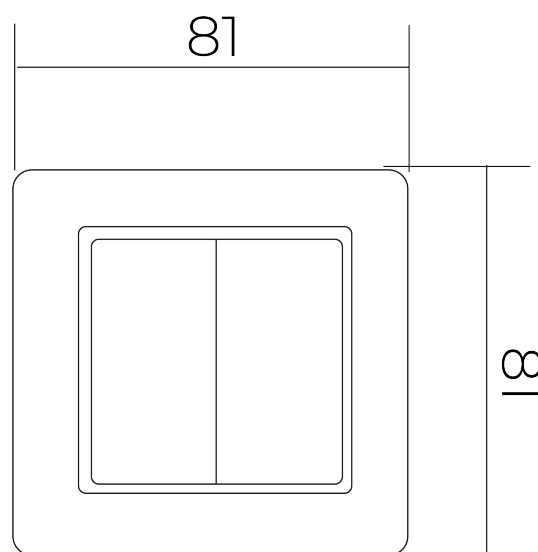

BL Wandtaster Doppelwippe

BL Casambi Taster Doppelwippe für LED-Strip 4f schwarz

Artikel-Nr.: 171936

AUSSCHREIBUNGSTEXT

Taster Einfachwippe, schwarz, Casambi, Elektrodynamischer Energiegenerator, wartungsfrei, Doppelseitige Montagefolie beliegend
BL Wandtaster Doppelwippe Artikel 171936 Der BL Wandtaster Doppelwippe hat ein enOcean Steuersignal und wird mit einem
Tipptaster bedient. Des Weiteren kann die Wippe von einer Doppel- auf eine Einzelwippe getauscht werden, Zubehör mitgeliefert.
Abmessungen (L x B x H): 14 mm x 81 mm x 81 mm

MECHANISCHE DATEN

BL Wandtaster Doppelwippe

Werkstoff Kunststoff

BL Casambi Taster Doppelwippe für LED-Strip 4f schwarz

Gerätebreite [mm] 81

Artikel-Nr.: 171936

Gerätehöhe [mm] 81

BETTER LIGHT

Gerätetiefe [mm]

14

Montageart

Aufputz

Farbe

schwarz

Steuersignal

enOcean