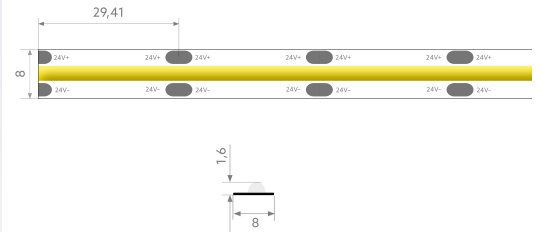

BL COR Pure COB

BL COR Pure COB LED-Strip 900lm/m 24VDC 10W/m IP20 930 5m

Artikel-Nr.: 171845

Schutzart (IP)

Länge der einzelnen
Abschnitte

Lichtfarbe

Farbe

AUSSCHREIBUNGSTEXT

LED-Lichtband LED-Typ: COB 900 lm/m 24VDC 10W/m 90lm/W IP20 CRI>90 3000K, einseitiges Anschlusskabel 50 cm, WHITE Colors und BLT Label 5 Meter

TOP-FEATURES

//__ Punktfreie gelb LED-Lichtlinie mit großem Abstrahlwinkel 142°

//__ Farbwiedergabe >90

//__ Einfache Installation

MECHANISCHE DATEN

Breite [mm]	8,0
BL COR Pure COB LED-Strip 900lm/m 24VDC 10W/m IP20 930 5m	
Länge [mm]	5000,0
Artikel-Nr.: 171845	
Höhe/Tiefe [mm]	1.6
Höhe [mm]	1,6
Farbe	gelb
Ausführung	Band
Selbstklebend	ja
Leuchtmittel	LED nicht austauschbar
Schutzart (IP)	IP20
Länge der einzelnen Abschnitte [mm]	29,4
Kleinster Biegeradius [mm]	30
Anzahl der Leuchtmittel pro Meter	544

ANSCHLUSS

Polzahl	2
Max. Länge [mm]	5000

TEMPERATURTECHNISCHE DATEN

Umgebungstemperatur während des Betriebs [°C]	- 25 ... + 40
---	---------------

VERPACKUNGSMITTEL

EAN	4250716948646
Artikel-Nr.	171845
Nettogewicht [g]	120
Bruttogewicht [g]	120
Zolltarifnummer	9405423990
Nettobreite [mm]	8,0
Nettohöhe [mm]	1.6