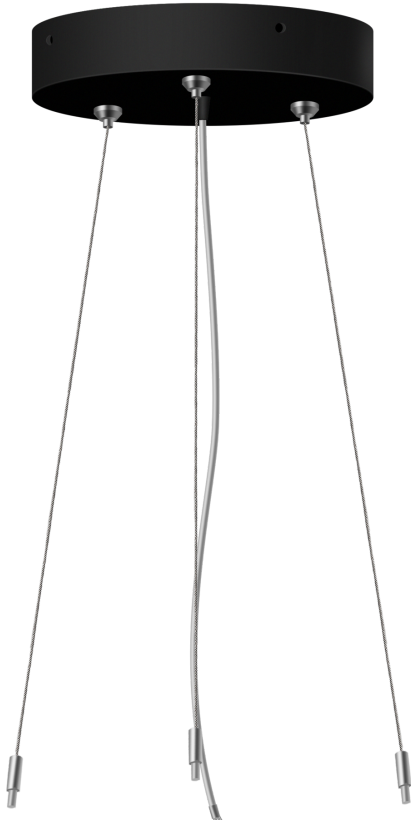

CWL Montagematerial

BL CWL Trend+ Seilabhängungsset 3x1,5m schwarz

Artikel-Nr.: 739036

AUSSCHREIBUNGSTEXT

Montagematerial für CWL Trend+, Seilabhängungsset 3 x 1,5 Meter, schwarz, Durchmesser 150mm BILTON LEDON Technology
CWL Montagematerial Artikel 739036 Das CWL Montagematerial besteht aus mit einer schwarz Oberfläche. Abmessungen (L x B x H): 150,0 mm x 150,0 mm x 1500,0 mm

MECHANISCHE DATEN CWL Montagematerial

Breite [mm]	150,0
BL CWL Trend+ Seilabhängungsset 3x1,5m schwarz	
Länge [mm]	150,0
Artikel-Nr.: 739036	
Höhe [mm]	1500,0
Durchmesser [mm]	150
Montageart	sonstige
Farbe	schwarz
Art des Zubehörs	Seilabhängung
Zubehör	ja

VERPACKUNGSGINFORMATION

EAN	4250716949438
Artikel-Nr.	739036
Nettogewicht [g]	6000
Bruttogewicht [g]	7370
Bruttobreite [mm]	380,0
Bruttohöhe [mm]	190,0
Bruttolänge [mm]	490,0
Zolltarifnummer	94051098
Nettobreite [mm]	150,0
Nettohöhe [mm]	1500
Nettolänge [mm]	150
Ursprungsland	CN