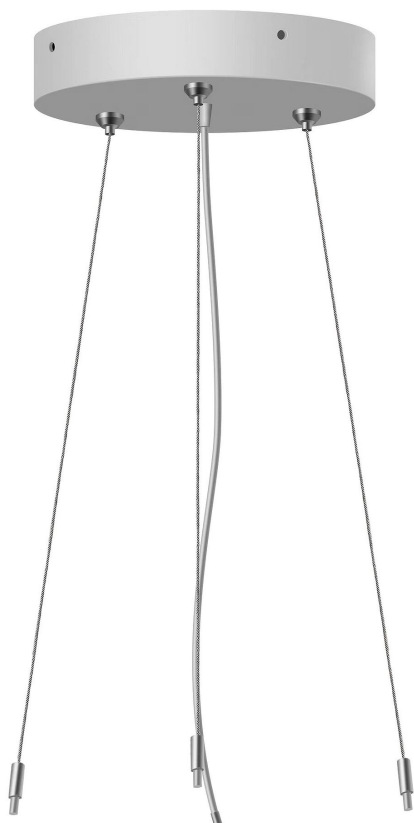

# CWL Montagematerial

BL CWL Trend+ Seilabhängungsset 3x1,5m weiß

Artikel-Nr.: 739037

---

## AUSSCHREIBUNGSTEXT

Montagematerial für CWL Trend+, Seilabhängungsset 3 x 1,5 Meter, weiß, Durchmesser 150mm BILTON LEDON Technology  
CWL Montagematerial Artikel 739037 Das CWL Montagematerial besteht aus mit einer weiß Oberfläche. Abmessungen (L x B x H): 150,0 mm x 150,0 mm x 1500,0 mm

## CWL Montagematerial

Breite [mm]	150,0
<b>BL CWL Trend+ Seilabhängungsset 3x1,5m weiß</b>	
Länge [mm]	150,0
Artikel-Nr.: 739037	
Höhe [mm]	1500,0
Durchmesser [mm]	150
Montageart	sonstige
Farbe	weiß
Art des Zubehörs	Seilabhängung
Zubehör	ja