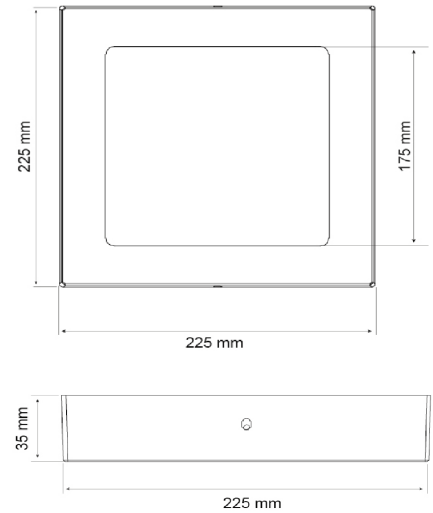

BL Downlight Pure Anbau Q

BL Downlight Pure Anbauleuchte Q225mm 2000lm 21W 110D 840 WH IP44 700mA

Artikel-Nr.: 722021

Montageart

Schutzart (IP)

Flimmerfrei

AUSSCHREIBUNGSTEXT

LED-Anbaudownlight quadratisch, 2.000 Lumen, 21W, 110° direkte Ausstrahlung, CRI >80, 3.000 Kelvin, IP44, IK05, Schutzklasse III, dimmbar, UV-beständig, EEK F, Gehäuse aus weißem Aluminium, ohne Netzteil, Abmessungen: L 225mm x B 225mm x H 35mm BL Downlight Pure Anbau Q Artikel 722021 LED Aufbau -Downlight mit Betriebsgerät ja ; inklusive Befestigungsmaterial; kompakte Bauweise mit hochwertigem, weiß beschichtetem Aluminium -Rahmen; beste Lichtqualität und homogene, symmetrisch Lichtverteilung über die gesamte Lichtaustrittsfläche; UV-beständig ja , Schutzart IP44 , Stoßfestigkeit IK05 , Lichtstrom 2000 lm, Anschlussleistung 21 W, Leuchten Lichtausbeute 95 lm/W, Farbwiedergabe >80 , Lichtfarbe weiß , Farbtemperatur 4000 K, Abstrahlwinkel 110°, Umgebungstemperatur -20 ... +40 °C, Abmessungen: 225,0 mm x 225,0 mm x 35 mm

TOP-FEATURES

- //__ Runde und quadratische Ausführung
- //__ Aufbauhöhe 35 mm
- //__ Schutzart IP44
- //__ Plug&Play Anschluss