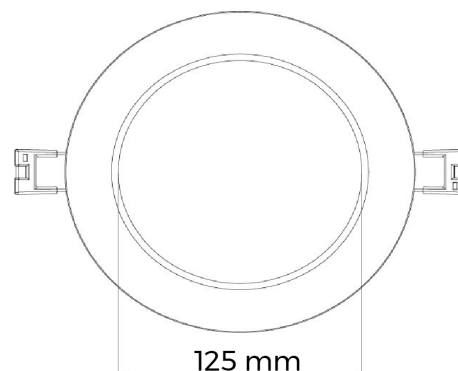

# BL Downlight Pure Einbau

BL Downlight Pure Einbauleuchte 180mm 1300lm 12,5W 110D 830 weiß IP44 350mA

Artikel-Nr.: 722031

Höhe/Tiefe

UV-beständig

Schlagfestigkeit

Schutzart (IP)

## AUSSCHREIBUNGSTEXT

LED-Einbaudownlight rund, 1.300 Lumen, 12,5W, 110° direkte Ausstrahlung, CRI >80, 3.000 Kelvin, IP44, IK05, Schutzklasse III, dimmbar, UV-beständig, EEK F, Gehäuse aus weißem Aluminium, ohne Netzteil, Abmessungen: D 180mm x H 24mm BL Downlight Pure Einbau Artikel 722031 LED Deckeneinbau Downlight - Betriebsgerät nein - mit Haltefedern für Deckenstärken von 10 - 20 mm; Einsatz bei limitiertem Platz in der Decke; hochwertiger, weiß beschichteter Aluminium -Rahmen; beste Lichtqualität und homogene symmetrisch Lichtverteilung über die gesamte Lichtaustrittsfläche; UV-beständig ja ; Schutzart IP44 ; Stoßfestigkeit IK05 , Lichtstrom 1300 lm, Anschlussleistung 12.5 W, Leuchten Lichtausbeute 104 lm/W, Farbwiedergabe >80 , Lichtfarbe weiß , Farbtemperatur 3000 K, Abstrahlwinkel 110°, Abmessungen: 180 mm x 24 mm, Deckenausschnitt 165 mm

## MECHANISCHE DATEN

Werkstoff des Gehäuses	Aluminium
Gehäusefarbe	weiß
Breite [mm]	180,0
Länge [mm]	180,0
Höhe/Tiefe [mm]	24
Einbaudurchmesser [mm]	165
Außendurchmesser [mm]	180
Montageart	Einbau
UV-beständig	ja
Leuchtmittel	LED nicht austauschbar
Befestigungsart	Haltefedern
Schlagfestigkeit	IK05
Schutzart (IP)	IP44
Mit Leuchtmittel	ja
Ausführung der Oberfläche	matt
Geeignet für Wandmontage	ja
Mit Betriebsgerät	nein
Geeignet für Deckenmontage	ja

## VERPACKUNGSGINFORMATION

EAN	4250716953299
Artikel-Nr.	722031
Nettogewicht [g]	300
Bruttogewicht [g]	341
Nettobreite [mm]	180,0
Nettohöhe [mm]	24
Nettolänge [mm]	180
Ursprungsland	CN