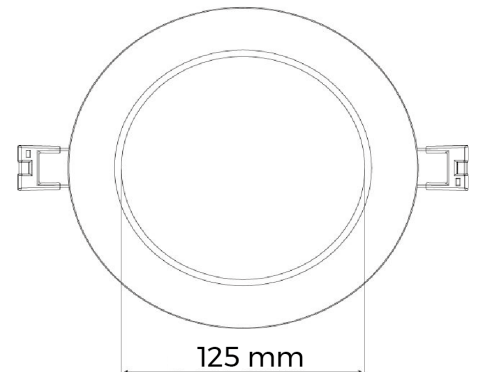

BL Downlight Pure Flat

BL Downlight Pure Einbauleuchte 180mm 1300lm 12,5W 110D 830 WH IP44 350mA

Artikel-Nr.: 722014

Gehäusefarbe

UV-beständig

Montageart

Schutzart (IP)

AUSSCHREIBUNGSTEXT

LED-Einbaudownlight rund, 1.300 Lumen, 12,5W, 110° direkte Ausstrahlung, CRI >80, 3.000 Kelvin, IP44, IK05, Schutzklasse III, dimmbar, UV-beständig, EEK F, Gehäuse aus weißem Aluminium, ohne Netzteil, Abmessungen: D 180mm x H 24mm BL Downlight Pure Flat Artikel 722014 LED Deckeneinbau Downlight - Betriebsgerät nein - mit Haltefedern für Deckenstärken von 10 - 20 mm; Einsatz bei limitiertem Platz in der Decke; hochwertiger, weiß beschichteter Aluminium -Rahmen; beste Lichtqualität und homogene symmetrisch Lichtverteilung über die gesamte Lichtaustrittsfläche; UV-beständig ja ; Schutzart IP44 ; Stoßfestigkeit IK05 , Lichtstrom 1300 lm, Anschlussleistung 12,5 W, Leuchten Lichtausbeute 104 lm/W, Farbwiedergabe >80 , Lichtfarbe weiß , Farbtemperatur 3000 K, Abstrahlwinkel 104 lm/W, Umgebungstemperatur , Abmessungen: 180 mm x 24 mm, Deckenausschnitt 165 mm

Artikel-Nr.: 722014

MECHANISCHE DATEN

Werkstoff des Gehäuses	Aluminium
Gehäusefarbe	weiß
Breite [mm]	180,0
Länge [mm]	180,0
Höhe/Tiefe [mm]	24
Einbaudurchmesser [mm]	165
Außendurchmesser [mm]	180
Montageart	Einbau
UV-beständig	ja
Leuchtmittel	LED nicht austauschbar
Befestigungsart	Haltefedern
Schlagfestigkeit	IK05
Schutzart (IP)	IP44
Mit Leuchtmittel	ja
Ausführung der Oberfläche	matt
Geeignet für Wandmontage	ja
Mit Betriebsgerät	nein
Geeignet für Deckenmontage	ja

VERPACKUNGSGENERATION

EAN	9009453034021
Artikel-Nr.	722014
Nettogewicht [g]	300
Bruttogewicht [g]	341
Nettobreite [mm]	180,0
Nettohöhe [mm]	24
Nettolänge [mm]	180
Ursprungsland	CN

NOTWENDIGES ZUBEHÖR

Artikel