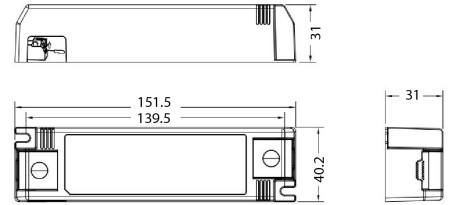

Drive Fixoutput

BL DRIVE 60W 24V IP20 Netzteil

Artikel-Nr.: 172025

Ausgangsspannungsbereich
h