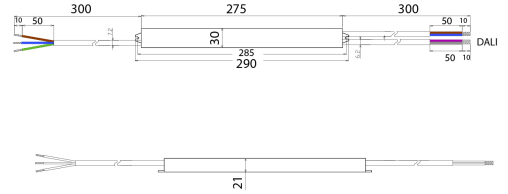

Drive Dim IP Outdoor

BL DRIVE DIM IP 60W 24V IP67 DALI Netzteil Outdoor

Artikel-Nr.: 172041

Ausgangsspannungsbereich
h