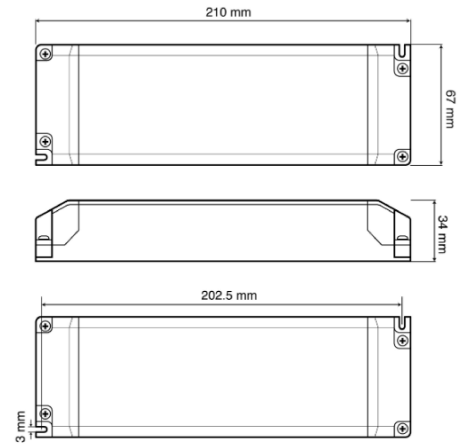

Drive Dim Triac

BL DRIVE DIM TRIAC 100W 24V IP20 Netzteil

Artikel-Nr.: 171659

Ausgangsspannungsbereich
h

Ausgangsleistungsbereich

Schutzart (IP)

AUSSCHREIBUNGSTEXT

LED-Netzteil, weiß, 24V, 220-240VAC, IP20, Konstanzspannung, TRIAC, 100W 'BILTON LEDON Technology Netzteil Drive Dim Triac Artikel 171659 Das Netzteil ist bis zu 33 - 100 W Ausgangsleistung und 24 V Ausgangsspannung verwendbar. Die Versorgungsspannung des Netzteiles liegt bei 198 - 264 V und hat eine IP20 Schutzart sowie Schutzklasse II . Drehknopf ist nicht im Lieferumfang enthalten / TRIAC = Phasenanschnitt & -abschnitt dimmbar Abmessung (L x B x H): 210,0 mm x 67,0 mm x 34,0 mm

Drive Dim Triac

BL DRIVE DIM TRIAC 100W 24V IP20 Netzteil

Artikel-Nr.: 171659

MECHANISCHE DATEN

Gehäuse	Kunststoffgehäuse
Breite [mm]	67,0
Länge [mm]	210,0
Höhe [mm]	34,0
Farbe	weiß
Ausführung	dynamisch
Steuersignal	ohne
Geeignet für Außengebrauch	nein
Schutzart (IP)	IP20
Aderquerschnitt [mm ²]	0,75 - 2,5

ANSCHLUSS

Anzahl der Kanäle	1
Aderquerschnitt [mm ²]	0,75 - 2,5

TEMPERATURTECHNISCHE DATEN

Umgebungstemperatur während des Betriebs [°C]	- 20 ... + 45
Lebensdauer bei 20 °C [h]	50000

VERPACKUNGSMITTELSINFORMATION

EAN	4250716953824
-----	---------------

Artikel-Nr.	171659
Nettogewicht [g]	540
Bruttogewicht [g]	540
Zolltarifnummer	85044083
Nettobreite [mm]	67,0
Nettohöhe [mm]	34
Nettolänge [mm]	210
Ursprungsland	CN