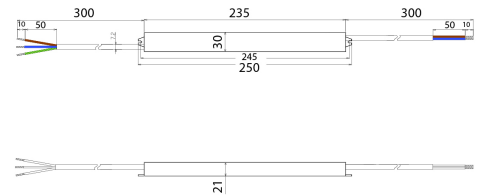

Drive IP Outdoor

BL DRIVE IP 30W 24V IP67 Netzteil Outdoor

Artikel-Nr.: 172031

Ausgangsspannungsbereich
h