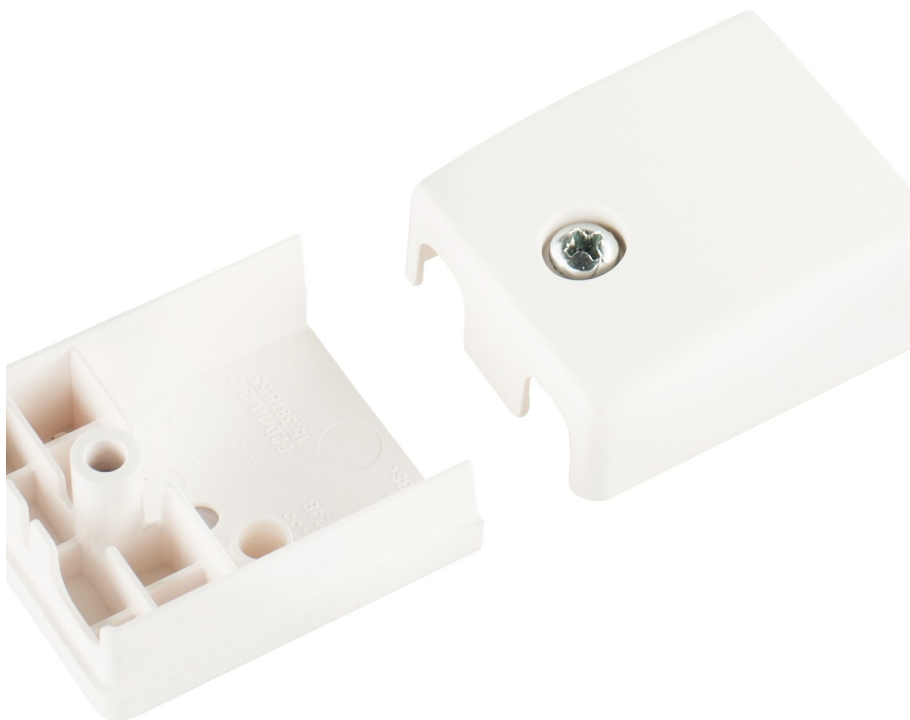

Endkappe zu PS ECO

BL Enkappe-Zubehör für ECO Netzteil weiß 2 Stück

Artikel-Nr.: 170548

35,0
mm

Länge

35
mm

Abdeckbreite

20
mm

Nettohöhe

AUSSCHREIBUNGSTEXT

ENDCAP für Netzteil, ABS 35x23x40mm, 2 Stück Endkappe (2x Unterteil / 2x Oberteil) 2 Stück Schraube BILTON LEDON Technology Endkappe zu PS ECO Artikel 170548 Die Endkappe zu PS ECO besteht aus Kunststoff mit einer weiß Oberfläche. Die Montage erfolgt einfach in das Netzteil. Abmessungen (L x B x H): 35,0 mm x 35 mm x 20 mm

Endkappe zu PS ECO

BL Enkappe-Zubehör für ECO Netzteil weiß 2 Stück

Artikel-Nr.: 170548

MECHANISCHE DATEN

Werkstoff	Kunststoff
Breite [mm]	23,0
Länge [mm]	35,0
Abdeckbreite [mm]	35
Farbe	weiß
Geeignet für	U - Profil
Oberflächenbehandlung	unbehandelt

VERPACKUNGSGEOMETRIE

EAN	4250716928075
Artikel-Nr.	170548
Nettogewicht [g]	25.8
Bruttogewicht [g]	26.1
Bruttobreite [mm]	80,0
Bruttohöhe [mm]	30,0
Bruttolänge [mm]	150,0
Zolltarifnummer	39269097
Nettobreite [mm]	40,0
Nettohöhe [mm]	20
Nettolänge [mm]	70
Ursprungsland	DE