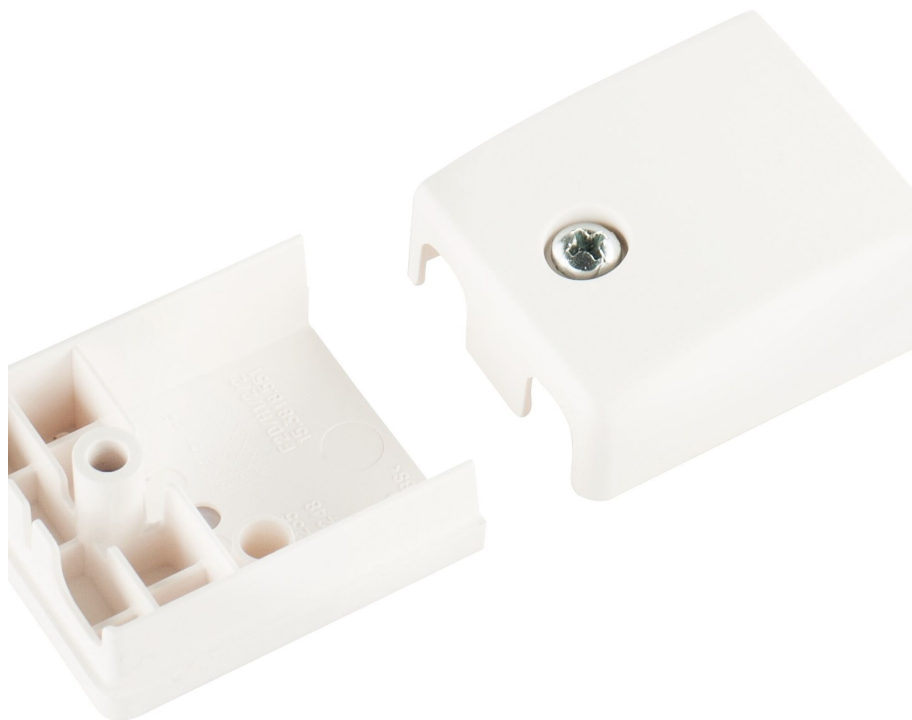

Endkappe zu PS ECO

BL Enkappe-Zubehör für ECO Netzteil weiß 2 Stück

Artikel-Nr.: 170548

35,0
mm

Länge

35
mm

Abdeckbreite

20
mm

Nettohöhe

AUSSCHREIBUNGSTEXT

ENDCAP für Netzteil, ABS 35x23x40mm, 2 Stück Endkappe (2x Unterteil / 2x Oberteil) 2 Stück Schraube BILTON LEDON Technology Endkappe zu PS ECO Artikel 170548 Die Endkappe zu PS ECO besteht aus Kunststoff mit einer weiß Oberfläche. Die Montage erfolgt einfach in das Netzteil. Abmessungen (L x B x H): 35,0 mm x 35 mm x 20 mm

Endkappe zu PS ECO

BL Enkappe-Zubehör für ECO Netzteil weiß 2 Stück

Artikel-Nr.: 170548

MECHANISCHE DATEN

Werkstoff	Kunststoff
Breite [mm]	23,0
Länge [mm]	35,0
Abdeckbreite [mm]	35
Farbe	weiß
Geeignet für	U - Profil
Oberflächenbehandlung	unbehandelt

VERPACKUNGSGINFORMATION

EAN	4250716928075
Artikel-Nr.	170548
Nettogewicht [g]	25.8
Bruttogewicht [g]	26.1
Bruttobreite [mm]	80,0
Bruttohöhe [mm]	30,0
Bruttolänge [mm]	150,0
Zolltarifnummer	39269097
Nettobreite [mm]	40,0
Nettohöhe [mm]	20
Nettolänge [mm]	70
Ursprungsland	DE