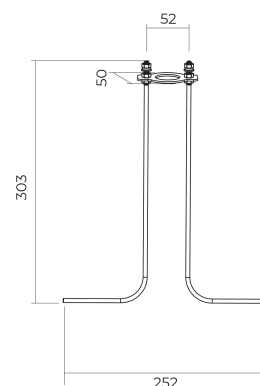

# Erdstück für Pollerleuchte

**BL Erdstück für Pollerleuchte Stahl**

Artikel-Nr.: 779092

Erdspieß

Art des Zubehörs

Silber

Farbe

## AUSSCHREIBUNGSTEXT

aus feuerverzinktem Stahl, Länge 400 mm Schweißkonstruktion bestehend aus Grundplatte, Rohrstück und Flanschplatte mit Gewindeeinsätzen und Befestigungsschrauben BILTON LEDON Technology Erdstück für Pollerleuchte Artikel 779092 Die Erdstück für Pollerleuchte hat eine Oberfläche in der Farbe Silber und ist einfach zu montieren. Abmessungen (L x B x H): 50,0 mm x 252,0 mm x 303,0 mm

## MECHANISCHE DATEN

Breite [mm]	252,0
Länge [mm]	50,0
Höhe [mm]	303,0
Montageart	sonstige
Farbe	Silber
Art des Zubehörs	Erdspeiß
Zubehör	ja

## VERPACKUNGSINFORMATION

EAN	4250716953718
Artikel-Nr.	779092
Nettogewicht [g]	10000
Bruttogewicht [g]	10000
Bruttobreite [mm]	350,0
Bruttohöhe [mm]	150,0
Bruttolänge [mm]	450,0
Zolltarifnummer	94059900
Ursprungsland	CN