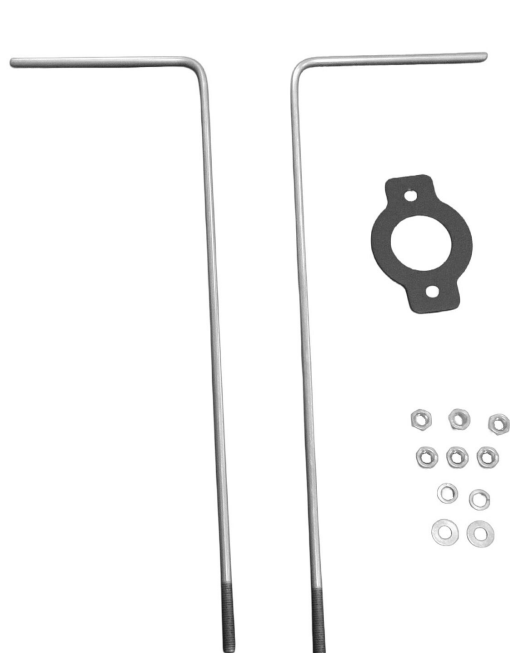

# Erdstück für Pollerleuchte

**BL Erdstück für Pollerleuchte Stahl**

Artikel-Nr.: 779092

Erdspieß

Art des Zubehörs

Silber

Farbe

## AUSSCHREIBUNGSTEXT

aus feuerverzinktem Stahl, Länge 400 mm Schweißkonstruktion bestehend aus Grundplatte, Rohrstück und Flanschplatte mit Gewindeeinsätzen und Befestigungsschrauben BILTON LEDON Technology Erdstück für Pollerleuchte Artikel 779092 Die Erdstück für Pollerleuchte hat eine Oberfläche in der Farbe Silber und ist einfach zu montieren. Abmessungen (L x B x H): 50,0 mm x 252,0 mm x 303,0 mm

## BL Erdstück für Pollerleuchte Stahl

Artikel-Nr.: 779092

## MECHANISCHE DATEN

Breite [mm]	252,0
Länge [mm]	50,0
Höhe [mm]	303,0
Montageart	sonstige
Farbe	Silber
Art des Zubehörs	Erdspeiß
Zubehör	ja