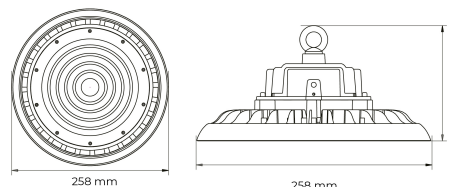

BL High Bays Pure

BL HB Pure+ Pendelleuchte 258mm 15000lm 100W 120D 840 230V

Artikel-Nr.: 742088

Schlagfestigkeit