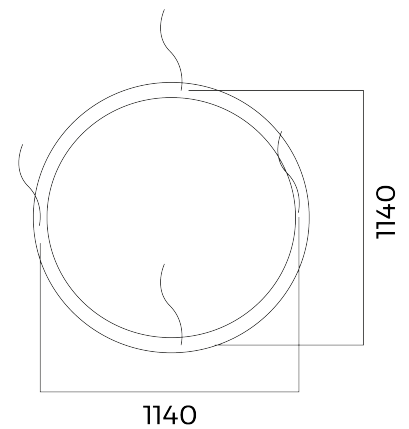

BL Loop

BL Loop Profilleuchte D1200mm 5400lm 60W 110D 840 schwarz DALI
Artikel-Nr.: 704002

Gehäusefarbe

Befestigungsart

Bemessungslebensdauer
L80/B10 bei 25 °C

Dimmung DALI

AUSSCHREIBUNGSTEXT

Runde LED-Profilleuchte inklusive Abhängung, Gehäuse schwarz Aluminium, 60W, 5.400lm, 4.000K, DALI, CRI>80, 110° direkter Ausstrahlwinkel, inkl. Netzteil DALI, Profilgröße B 60 x H60mm, Abmessungen: D1.200 x H60mm Artikelnummer704002 LED-Ringleuchte aus Aluminium schwarz mit Netzteil - ja , Nennspannung AC ; Abdeckung aus Kunststoff opal ; dimmbar DALI ja oder EIN/AUS; Schutzklasse IP20 ; flimmerfrei ja ; einfache Installation ja ; Lebensdauer von 50000 h , Lichtstrom 5400 lm, Farbtemperatur 4000 K, Farbwiedergabe >80 , Abstrahlwinkel 110°, Umgebungstemperatur -20 ... +40 °C Durchmesser 1200 mm x Höhe 60,0 mm

BL Loop Profilleuchte D1200mm 5400lm 60W 110D 840 schwarz DALI

Artikel-Nr.: 704002

MECHANISCHE DATEN

Werkstoff des Gehäuses	Aluminium
Gehäusefarbe	schwarz
Breite [mm]	1200,0
Länge [mm]	1200,0
Höhe [mm]	60,0
Durchmesser [mm]	1200
Montageart	Aufbau / Pendel
Leuchtmittel	LED austauschbar
Befestigungsart	Drahtseil
Werkstoff der Abdeckung	Kunststoff opal
Schutzart (IP)	IP20
Mit Leuchtmittel	ja
Mit Betriebsgerät	ja
Abhängung mitgeliefert	ja

LICHTTECHNISCHE DATEN

Ausstrahlungswinkel [°]	110
Farbwiedergabeindex CRI	>80
Lichtaustritt	direkt
Lichtverteilung	symmetrisch
Bemessungslichtstrom nach IEC 62722-2-1 [lm]	5400
Farbtemperatur [K]	4000
Lichtfarbe	weiß
Farbkonsistenz (McAdam-Ellipse)	SDCM6
Flimmerfrei	ja

Artikel-Nr.: 704002

Nettobreite [mm] 1200,0

Nettohöhe [mm] 60

Nettolänge [mm] 1200

Ursprungsland CN

BETTER LIGHT

SICHERHEITSINFORMATIONEN: Lesen Sie sich vor Inbetriebnahme die Sicherheits- und Montagehinweise sorgsam und vollständig durch. Die Betriebsanleitung finden Sie unter: www.better-light.at