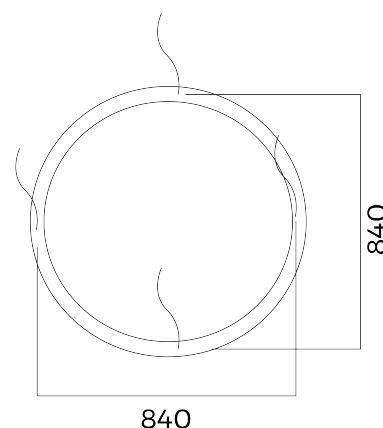

# BL Loop

BL Loop Profilleuchte D900mm 3600lm 40W 110D 840 schwarz DALI

Artikel-Nr.: 704008

Gehäusefarbe

Befestigungsart

Bemessungslebensdauer  
L80/B10 bei 25 °C

Dimmung DALI

## AUSSCHREIBUNGSTEXT

Runde LED-Profilleuchte inklusive Abhängung, Gehäuse schwarz Aluminium, 40W, 3.600lm, 4.000K, DALI, CRI>80, 110° direkter Ausstrahlwinkel, inkl. Netzteil DALI, Profilgröße B 60 x H60mm, Abmessungen: D900 x H60mm Artikelnummer704008 LED-Ringleuchte aus Aluminium schwarz mit Netzteil - ja , Nennspannung AC ; Abdeckung aus Kunststoff opal ; dimmbar DALI ja oder EIN/AUS; Schutzklasse IP20 ; flimmerfrei ja ; einfache Installation ja ; Lebensdauer von 50000 h , Lichtstrom 3600 lm, Farbtemperatur 4000 K, Farbwiedergabe >80 , Abstrahlwinkel 110°, Umgebungstemperatur -20 ... +40 °C Durchmesser 900 mm x Höhe 60,0 mm

## MECHANISCHE DATEN

Werkstoff des Gehäuses	Aluminium
Gehäusefarbe	schwarz
Breite [mm]	900,0
Länge [mm]	900,0
Höhe [mm]	60,0
Durchmesser [mm]	900
Montageart	Aufbau / Pendel
Leuchtmittel	LED austauschbar
Befestigungsart	Drahtseil
Werkstoff der Abdeckung	Kunststoff opal
Schutzart (IP)	IP20
Mit Leuchtmittel	ja
Mit Betriebsgerät	ja
Abhängung mitgeliefert	ja

## BL Loop

EAN 9009453033314  
**BL Loop Profilleuchte D900mm 3600lm 40W 110D 840 schwarz DALI**  
Artikel-Nr. 704008

**BETTER LIGHT**

Nettobreite [mm]	900,0
Nettohöhe [mm]	60
Nettolänge [mm]	900
Ursprungsland	CN