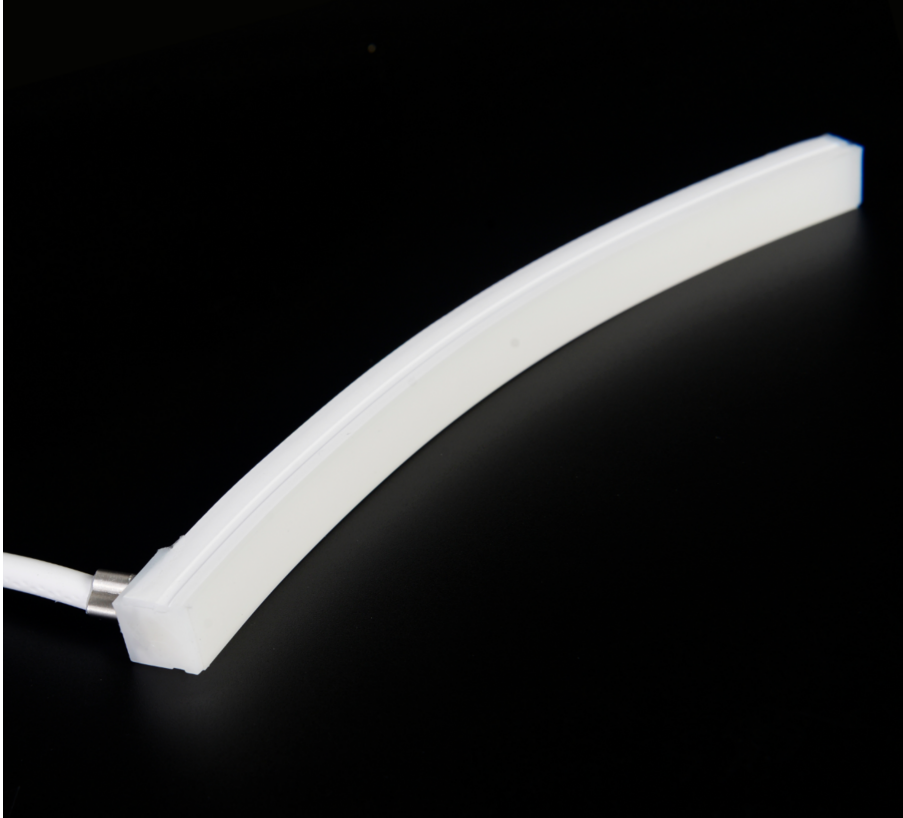

# BL NEON Top

BL NEON Top LED-Lichtschlauch 690lm/m 24VDC 10,6W/m IP67 940 5m  
Artikel-Nr.: 171861

Lampenspannung

Max. Länge

Farbwiedergabeindex CRI

Lichtstrom je Meter

## AUSSCHREIBUNGSTEXT

LED-Lichtschlauch Neon Top 690lm/m, Silikon, 24 VDC, 10,6W/m, 65 lm/W, IP67 (ohne Kaltstelle), CRI >90, 4000 K, einseitiges Kabel 50 cm, Ausgang rechts, 5 Meter LED-Modul BL NEON Top Artikel 171861 Das BL NEON Top ist ein lineares LED-Lichtband im hochflexiblen Silikonmantel. Das LED-Modul kann wellenförmig zur Richtung der Lichtaustrittsfläche gebogen werden. Es ist beständig gegenüber Salzlösung, Säure- und Laugenkorrosion. UV-Beständig ja , Korrosionsbeständig ja . Geeignet für Umgebungstemperaturen von -20 ... +40 °C bei einer Lebensdauer von 60000 h . Das BL NEON Top LED-Lichtband hat einen Lichtstrom von 690 lm bei einer Leistung von 10,6 W, was eine Effizienz von 65 lm/W ergibt. Bei einer Nennspannung von 24 V DC am Anschluss kann eine maximale Modullänge von 5000 mm erreicht werden. Lichttechnisch besitzt das Modul eine Farbtemperatur von 4000 K sowie einen Ausstrahlungswinkel von 114°. Alles bei einem Farbwiedergabeindex von >90 . Das Lichtband ist alle 50,0 mm teilbar, womit sich ein LED-Abstand von ergibt. Schutzart IP67 , Kleinster möglicher Biegeradius 60 mm Abmessungen (L x B x H): 5000,0 mm x 12,0 mm x 13,0 mm

## MECHANISCHE DATEN

Breite [mm]	12,0
Länge [mm]	5000,0
Höhe [mm]	13,0
Farbe	weiß
Ausführung	Schlauch
UV-beständig	ja
Selbstklebend	nein
Korrosionsbeständig	ja
Leuchtmittel	LED nicht austauschbar
Schlagfestigkeit	IK08
Schutzart (IP)	IP67
Länge der einzelnen Abschnitte [mm]	50,0
Kleinster Biegeradius [mm]	60
Anzahl der Leuchtmittel pro Meter	140