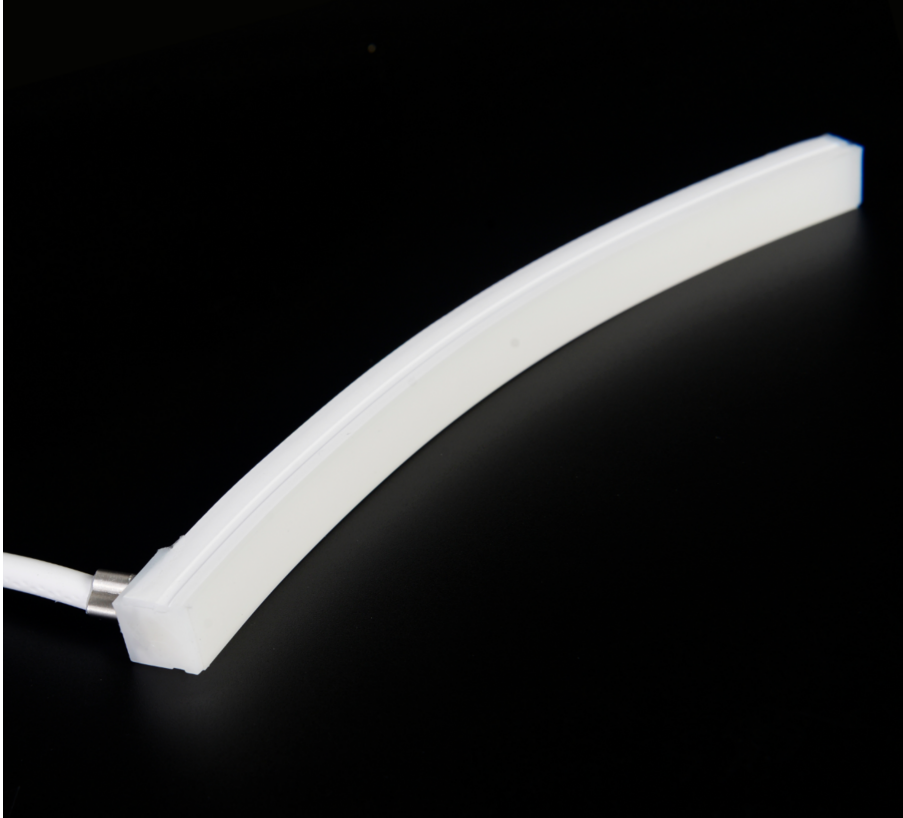

BL NEON Top

BL NEON Top LED-Lichtschlauch 690lm/m 24VDC 10,6W/m IP67 940 5m
Artikel-Nr.: 171861

Lampenspannung

Max. Länge

Farbwiedergabeindex CRI

Lichtstrom je Meter

AUSSCHREIBUNGSTEXT

LED-Lichtschlauch Neon Top 690lm/m, Silikon, 24 VDC, 10,6W/m, 65 lm/W, IP67 (ohne Kaltstelle), CRI >90, 4000 K, einseitiges Kabel 50 cm, Ausgang rechts, 5 Meter LED-Modul BL NEON Top Artikel 171861 Das BL NEON Top ist ein lineares LED-Lichtband im hochflexiblen Silikonmantel. Das LED-Modul kann wellenförmig zur Richtung der Lichtaustrittsfläche gebogen werden. Es ist beständig gegenüber Salzlösung, Säure- und Laugenkorrosion. UV-Beständig ja, Korrosionsbeständig ja. Geeignet für Umgebungstemperaturen von -20 ... +40 °C bei einer Lebensdauer von 60000 h. Das BL NEON Top LED-Lichtband hat einen Lichtstrom von 690 lm bei einer Leistung von 10,6 W, was eine Effizienz von 65 lm/W ergibt. Bei einer Nennspannung von 24 V DC am Anschluss kann eine maximale Modullänge von 5000 mm erreicht werden. Lichttechnisch besitzt das Modul eine Farbtemperatur von 4000 K sowie einen Ausstrahlungswinkel von 114°. Alles bei einem Farbwiedergabeindex von >90. Das Lichtband ist alle 50,0 mm teilbar, womit sich ein LED-Abstand von ergibt. Schutzart IP67, Kleinster möglicher Biegeradius 60 mm Abmessungen (L x B x H): 5000,0 mm x 12,0 mm x 13,0 mm

MECHANISCHE DATEN

| | |
|-------------------------------------|------------------------|
| Breite [mm] | 12,0 |
| Länge [mm] | 5000,0 |
| Höhe [mm] | 13,0 |
| Farbe | weiß |
| Ausführung | Schlauch |
| UV-beständig | ja |
| Selbstklebend | nein |
| Korrosionsbeständig | ja |
| Leuchtmittel | LED nicht austauschbar |
| Schlagfestigkeit | IK08 |
| Schutzart (IP) | IP67 |
| Länge der einzelnen Abschnitte [mm] | 50,0 |
| Kleinster Biegeradius [mm] | 60 |
| Anzahl der Leuchtmittel pro Meter | 140 |