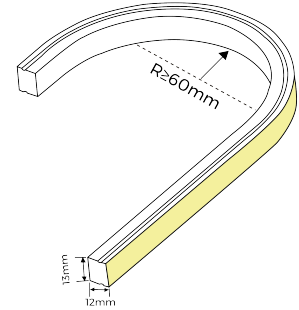

BL NEON Top

BL NEON Top LED-Lichtschlauch 690lm/m 24VDC 10,6W/m IP67 940 5m
Artikel-Nr.: 171861

Lampenspannung

Max. Länge

Farbwiedergabeindex CRI

Lichtstrom je Meter

AUSSCHREIBUNGSTEXT

LED-Lichtschlauch Neon Top 690lm/m, Silikon, 24 VDC, 10,6W/m, 65 lm/W, IP67 (ohne Kaltstelle), CRI >90, 4000 K, einseitiges Kabel 50 cm, Ausgang rechts, 5 Meter LED-Modul BL NEON Top Artikel 171861 Das BL NEON Top ist ein lineares LED-Lichtband im hochflexiblen Silikonmantel. Das LED-Modul kann wellenförmig zur Richtung der Lichtaustrittsfläche gebogen werden. Es ist beständig gegenüber Salzlösung, Säure- und Laugenkorrosion. UV-Beständig ja, Korrosionsbeständig ja. Geeignet für Umgebungstemperaturen von -20 ... +40 °C bei einer Lebensdauer von 60000 h. Das BL NEON Top LED-Lichtband hat einen Lichtstrom von 690 lm bei einer Leistung von 10,6 W, was eine Effizienz von 65 lm/W ergibt. Bei einer Nennspannung von 24 V DC am Anschluss kann eine maximale Modullänge von 5000 mm erreicht werden. Lichttechnisch besitzt das Modul eine Farbtemperatur von 4000 K sowie einen Ausstrahlungswinkel von 114°. Alles bei einem Farbwiedergabeindex von >90. Das Lichtband ist alle 50,0 mm teilbar, womit sich ein LED-Abstand von ergibt. Schutzart IP67, Kleinster möglicher Biegeradius 60 mm Abmessungen (L x B x H): 5000,0 mm x 12,0 mm x 13,0 mm

MECHANISCHE DATEN

| | |
|-------------------------------------|------------------------|
| Breite [mm] | 12,0 |
| Länge [mm] | 5000,0 |
| Höhe [mm] | 13,0 |
| Farbe | weiß |
| Ausführung | Schlauch |
| UV-beständig | ja |
| Selbstklebend | nein |
| Korrosionsbeständig | ja |
| Leuchtmittel | LED nicht austauschbar |
| Schlagfestigkeit | IK08 |
| Schutzart (IP) | IP67 |
| Länge der einzelnen Abschnitte [mm] | 50,0 |
| Kleinster Biegeradius [mm] | 60 |
| Anzahl der Leuchtmittel pro Meter | 140 |