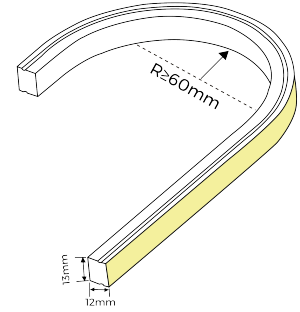

# BL NEON Top

BL NEON Top LED-Lichtschlauch 690lm/m 24VDC 10,6W/m IP67 940 5m  
Artikel-Nr.: 171861

Lampenspannung

Max. Länge

Farbwiedergabeindex CRI

Lichtstrom je Meter

## AUSSCHREIBUNGSTEXT

LED-Lichtschlauch Neon Top 690lm/m, Silikon, 24 VDC, 10,6W/m, 65 lm/W, IP67 (ohne Kaltstelle), CRI >90, 4000 K, einseitiges Kabel 50 cm, Ausgang rechts, 5 Meter LED-Modul BL NEON Top Artikel 171861 Das BL NEON Top ist ein lineares LED-Lichtband im hochflexiblen Silikonmantel. Das LED-Modul kann wellenförmig zur Richtung der Lichtaustrittsfläche gebogen werden. Es ist beständig gegenüber Salzlösung, Säure- und Laugenkorrosion. UV-Beständig ja , Korrosionsbeständig ja . Geeignet für Umgebungstemperaturen von -20 ... +40 °C bei einer Lebensdauer von 60000 h . Das BL NEON Top LED-Lichtband hat einen Lichtstrom von 690 lm bei einer Leistung von 10,6 W, was eine Effizienz von 65 lm/W ergibt. Bei einer Nennspannung von 24 V DC am Anschluss kann eine maximale Modullänge von 5000 mm erreicht werden. Lichttechnisch besitzt das Modul eine Farbtemperatur von 4000 K sowie einen Ausstrahlungswinkel von 114°. Alles bei einem Farbwiedergabeindex von >90 . Das Lichtband ist alle 50,0 mm teilbar, womit sich ein LED-Abstand von ergibt. Schutzart IP67 , Kleinster möglicher Biegeradius 60 mm Abmessungen (L x B x H): 5000,0 mm x 12,0 mm x 13,0 mm

## MECHANISCHE DATEN

Breite [mm]	12,0
Länge [mm]	5000,0
Höhe [mm]	13,0
Farbe	weiß
Ausführung	Schlauch
UV-beständig	ja
Selbstklebend	nein
Korrosionsbeständig	ja
Leuchtmittel	LED nicht austauschbar
Schlagfestigkeit	IK08
Schutzart (IP)	IP67
Länge der einzelnen Abschnitte [mm]	50,0
Kleinster Biegeradius [mm]	60
Anzahl der Leuchtmittel pro Meter	140

## ANSCHLUSS

Polzahl	2
Max. Länge [mm]	5000