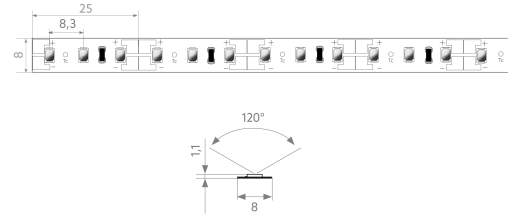

# BL ONE Comfort TWO 1300 - Outdoor IPX6

BL ONE Comfort Two LED-Strip 1300lm/m 12VDC 12W/m IPX6 840 5m

Artikel-Nr.: 101742

Lampenspannung

Max. Länge

Farbwiedergabeindex CRI

Lichtstrom je Meter

## AUSSCHREIBUNGSTEXT

LED-Strip Comfort Two 1300lm/m 12VDC, 12 W/m, IPX6, CRI>80, 4000K, Trennbarkeit 25mm, inkl. Schrumpfschlauch und 2-poligen Einspeiser 500 mm, 5 Meter LED-Modul BL ONE Comfort TWO 1300 - Outdoor IPX6 Artikel 101742 Lineares LED-Lichtband auf flexibler Leiterplatte. Montage über selbstklebendes Wärmeleitklebeband. Dimmbar über BILTON LEDON Technology LED-Dimmer. Geeignet für Umgebungstemperaturen von -20 ... +45 °C bei einer Lebensdauer von 60000 h . Das BL ONE Comfort TWO 1300 - Outdoor IPX6 LED-Lichtband hat einen Lichtstrom von 1300 lm bei einer Leistung von 12,0 W, was eine Effizienz von 108 lm/W ergibt. Bei einer Nennspannung von 12 V DC am Anschluss kann eine maximale Modullänge von 2000 mm erreicht werden. Lichttechnisch besitzt das Modul eine Farbtemperatur von 4000 K sowie einen Ausstrahlungswinkel von 120°. Alles bei einem Farbwiedergabeindex von >80 und einer Binning-Selektion nach SDCM3 (MacAdams). Das Lichtband ist alle 25,0 mm teilbar, womit sich ein LED-Abstand von 8,3 mm ergibt. Schutzart IPX6 Abmessungen (L x B x H): 5000,0 mm x 8,0 mm x 1,1 mm

## MECHANISCHE DATEN

Breite [mm]	8,0
Länge [mm]	5000,0
Höhe/Tiefe [mm]	1.1
Höhe [mm]	1,1
Farbe	weiß
Ausführung	Band
Selbstklebend	ja
Leuchtmittel	LED nicht austauschbar
Abstand [mm]	8.3
Abstand bezogen auf	LED zu LED
Schutzart (IP)	IPX6
Länge der einzelnen Abschnitte [mm]	25,0
Kleinster Biegeradius [mm]	20
Mit Anschlusset	ja
Mit Endstück	nein
Anzahl der Leuchtmittel pro Meter	120

## ANSCHLUSS

Leiterquerschnitt [mm <sup>2</sup> ]	0.5
Polzahl	2
Max. Länge [mm]	2000