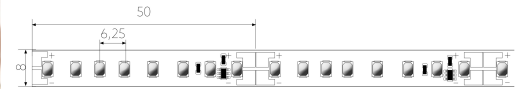

# BL ONE Select High-E 900

BL ONE Select High-E LED-Strip 880lm/m 24VDC 5,6W/m IP20 927 5m  
Artikel-Nr.: 102152

Lampenspannung

Max. Länge

Farbwiedergabeindex CRI

Lichtstrom je Meter

## AUSSCHREIBUNGSTEXT

LED-Strip High Efficiency 880 lm/m 24VDC, 5,6 W/m, 157 lm/W, IP20, CRI>90, 2700K, Anschlusskabel beidseitig 500 mm, 5 Meter LED-Modul BL ONE Select High-E 900 Artikel 102152 Lineares LED-Lichtband auf flexibler Leiterplatte. Montage über selbstklebendes Wärmeleitkleband. Dimmbar über BILTON LEDON Technology LED-Dimmer. Geeignet für Umgebungstemperaturen von -20 ... +45 °C bei einer Lebensdauer von 60000 h . Das BL ONE Select High-E 900 LED-Lichtband hat einen Lichtstrom von 880 lm bei einer Leistung von 5,6 W, was eine Effizienz von 157 lm/W ergibt. Bei einer Nennspannung von 24 V DC am Anschluss kann eine maximale Modullänge von 6000 mm erreicht werden. Lichttechnisch besitzt das Modul eine Farbtemperatur von 2700 K sowie einen Ausstrahlungswinkel von 120°. Alles bei einem Farbwiedergabeindex von >90 und einer Binning-Selektion nach SDCM3 (MacAdams). Das Lichtband ist alle 50,0 mm teilbar, womit sich ein LED-Abstand von 6.25 mm ergibt. Schutzart IP20 Abmessungen (L x B x H): 5000,0 mm x 8,0 mm x 1,5 mm

//\_\_ Mit einer max. Modullänge von bis zu 6000 mm können lange, lineare Beleuchtungslinien umgesetzt werden

## MECHANISCHE DATEN

Breite [mm]	8,0
Länge [mm]	5000,0
Höhe/Tiefe [mm]	1.5
Höhe [mm]	1,5
Farbe	weiß
Ausführung	Band
Selbstklebend	ja
Leuchtmittel	LED nicht austauschbar
Abstand [mm]	6.25
Abstand bezogen auf	LED zu LED
Schutzart (IP)	IP20
Länge der einzelnen Abschnitte [mm]	50,0
Kleinster Biegeradius [mm]	20
Anzahl der Leuchtmittel pro Meter	160