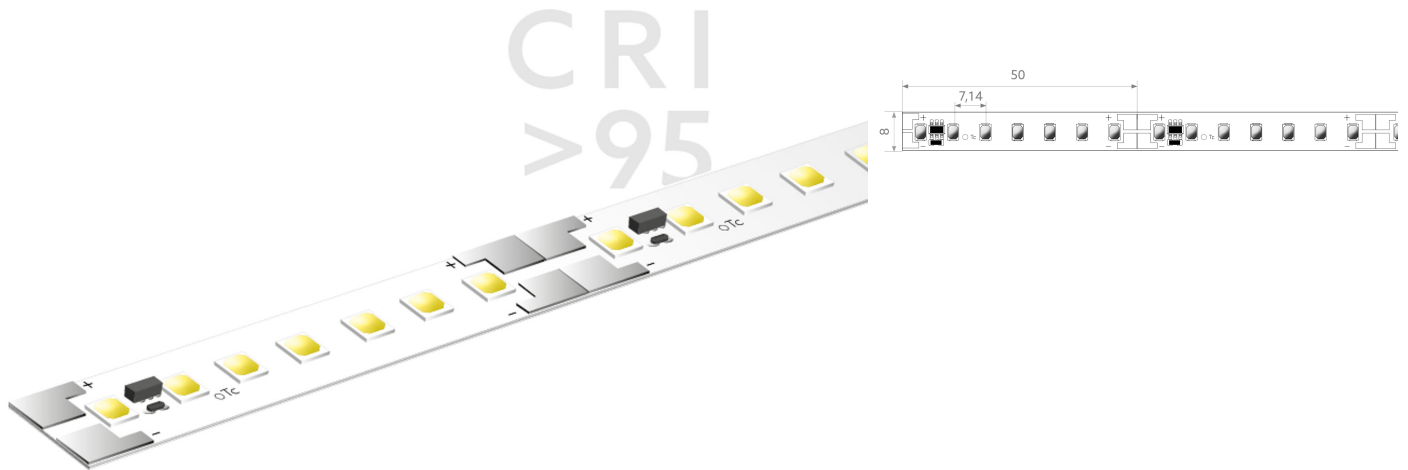

BL ONE Select Retail 1300

BL ONE Select Retail LED-Strip 1130lm/m 24VDC 11,5W/m IP20 930 5m

Artikel-Nr.: 101814

Lampenspannung

Max. Länge

Farbwiedergabeindex CRI

Lichtstrom je Meter

AUSSCHREIBUNGSTEXT

LED-Strip ONE Select Retail 1130 lm/m 24VDC, 11,5W/m, 98 lm/W, IP20, CRI>95, 3000K, WHITE, beidseitiges Anschlusskabel 500 mm, 5 Meter LED-Modul BL ONE Select Retail 1300 Artikel 101814 Lineares LED-Lichtband auf flexibler Leiterplatine. Montage über selbstklebendes Wärmeleitklebeband. Dimmbar über BILTON LEDON Technology LED-Dimmer. Geeignet für Umgebungstemperaturen von -20 ... +45 °C bei einer Lebensdauer von 60000 h . Das BL ONE Select Retail 1300 LED-Lichtband hat einen Lichtstrom von 1130 lm bei einer Leistung von 11,5 W, was eine Effizienz von 98 lm/W ergibt. Bei einer Nennspannung von 24 V DC am Anschluss kann eine maximale Modullänge von 7500 mm erreicht werden. Lichttechnisch besitzt das Modul eine Farbtemperatur von 3000 K sowie einen Ausstrahlungswinkel von 120°. Alles bei einem Farbwiedergabeindex von >95 und einer Binning-Selektion nach SDCM3 (MacAdams). Das Lichtband ist alle 50,0 mm teilbar, womit sich ein LED-Abstand von 7.14 mm ergibt. Schutzart IP20 Abmessungen (L x B x H): 5000,0 mm x 8,0 mm x 1,5 mm

BL ONE Select Retail 1300

BL ONE Select Retail LED-Strip 1130lm/m 24VDC 11,5W/m IP20 930 5m

Artikel-Nr.: 101814

MECHANISCHE DATEN

Breite [mm]	8,0
Länge [mm]	5000,0
Höhe/Tiefe [mm]	1.5
Höhe [mm]	1,5
Farbe	weiß
Ausführung	Band
Selbstklebend	ja
Leuchtmittel	LED nicht austauschbar
Abstand [mm]	7.14
Abstand bezogen auf	LED zu LED
Schutzart (IP)	IP20
Länge der einzelnen Abschnitte [mm]	50,0
Kleinster Biegeradius [mm]	20
Mit Anschlusset	ja
Mit Endstück	nein
Anzahl der Leuchtmittel pro Meter	140