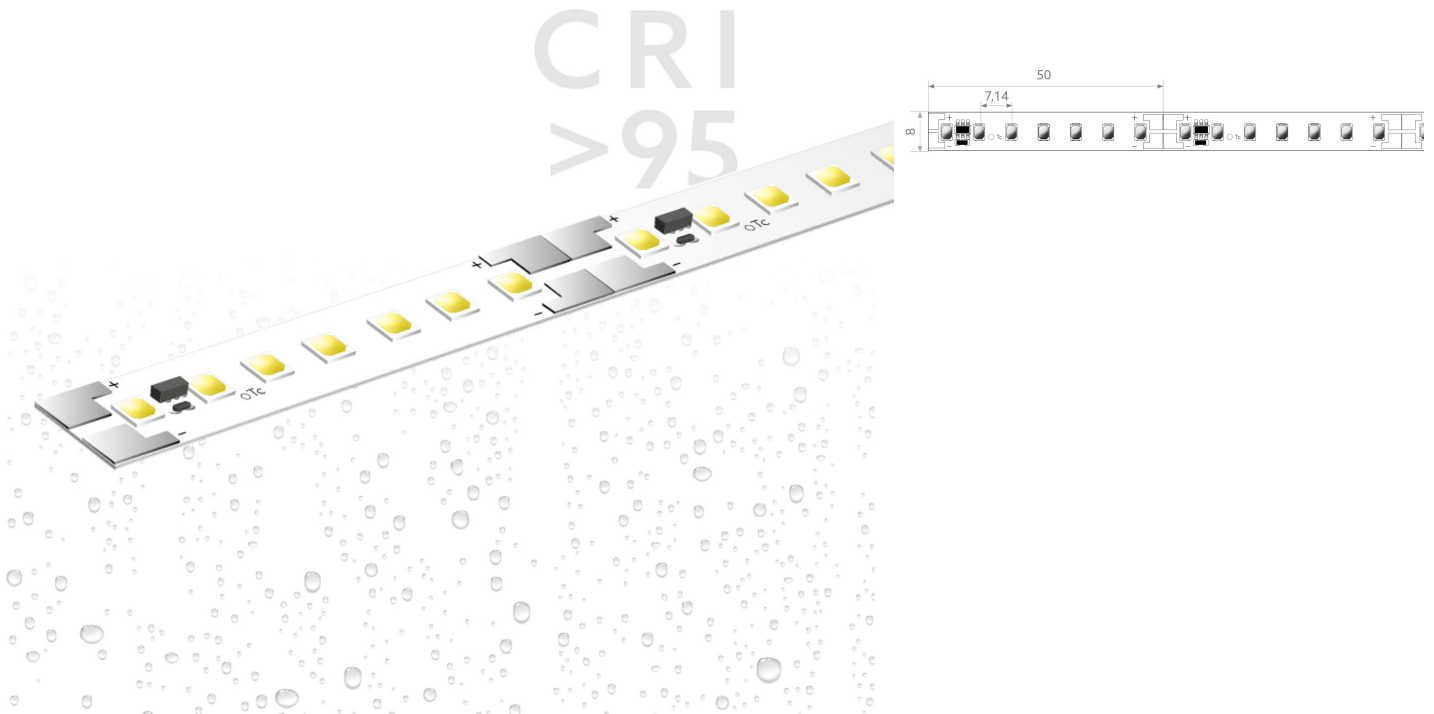

BL ONE Select Retail 2000

BL ONE Select Retail LED-Strip 1740lm/m 24VDC 17,9W/m IPX6 930 5m
Artikel-Nr.: 101832

Lampenspannung

Max. Länge

Farbwiedergabeindex CRI

Lichtstrom je Meter

AUSSCHREIBUNGSTEXT

LED-Strip ONE Select Retail 1740 lm/m 24VDC, 17,9W/m, 97 lm/W, IPX6, CRI>95, 3000K, WHITE, beidseitiges Anschlusskabel 500 mm, 5 Meter LED-Modul BL ONE Select Retail 2000 Artikel 101832 Lineares LED-Lichtband auf flexibler Leiterplatine. Montage über selbstklebendes Wärmeleitklebeband. Dimmbar über BILTON LEDON Technology LED-Dimmer. Geeignet für Umgebungstemperaturen von -20 ... +45 °C bei einer Lebensdauer von 60000 h. Das BL ONE Select Retail 2000 LED-Lichtband hat einen Lichtstrom von 1740 lm bei einer Leistung von 17,9 W, was eine Effizienz von 97 lm/W ergibt. Bei einer Nennspannung von 24 V DC am Anschluss kann eine maximale Modullänge von 5500 mm erreicht werden. Lichttechnisch besitzt das Modul eine Farbtemperatur von 3000 K sowie einen Ausstrahlungswinkel von 120°. Alles bei einem Farbwiedergabeindex von >95 und einer Binning-Selektion nach SDCM3 (MacAdams). Das Lichtband ist alle 50,0 mm teilbar, womit sich ein LED-Abstand von 7.14 mm ergibt. Schutzart IPX6 Abmessungen (L x B x H): 5000,0 mm x 8,0 mm x 1,5 mm

BL ONE Select Retail 2000

BL ONE Select Retail LED-Strip 1740lm/m 24VDC 17,9W/m IPX6 930 5m

Artikel-Nr.: 101832

MECHANISCHE DATEN

| | |
|-------------------------------------|------------------------|
| Breite [mm] | 8,0 |
| Länge [mm] | 5000,0 |
| Höhe/Tiefe [mm] | 1.5 |
| Höhe [mm] | 1,5 |
| Farbe | weiß |
| Ausführung | Band |
| Selbstklebend | ja |
| Leuchtmittel | LED nicht austauschbar |
| Abstand [mm] | 7.14 |
| Abstand bezogen auf | LED zu LED |
| Schutzart (IP) | IPX6 |
| Länge der einzelnen Abschnitte [mm] | 50,0 |
| Kleinster Biegeradius [mm] | 20 |
| Mit Anschlusset | ja |
| Mit Endstück | nein |
| Anzahl der Leuchtmittel pro Meter | 140 |