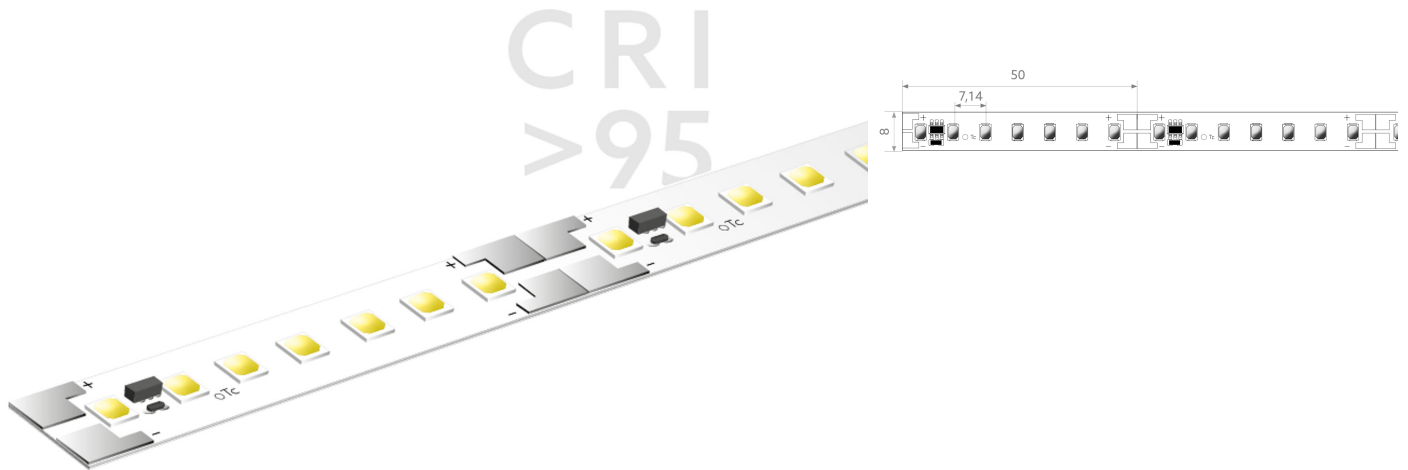

BL ONE Select Retail 3000

BL ONE Select Retail LED-Strip 2770lm/m 24VDC 27,7W/m IP20 935 5m

Artikel-Nr.: 101840

CRI
>95

Lampenspannung

Max. Länge

Farbwiedergabeindex CRI

Lichtstrom je Meter

AUSSCHREIBUNGSTEXT

LED-Strip ONE Select Retail 2770 lm/m 24VDC, 27,7W/m, 100 lm/W, IP20, CRI>95, 3500K, WHITE, beidseitiges Anschlusskabel 500 mm, 5 Meter LED-Modul BL ONE Select Retail 3000 Artikel 101840 Lineares LED-Lichtband auf flexibler Leiterplatine. Montage über selbstklebendes Wärmeleitklebeband. Dimmbar über BILTON LEDON Technology LED-Dimmer. Geeignet für Umgebungstemperaturen von -20 ... +45 °C bei einer Lebensdauer von 60000 h . Das BL ONE Select Retail 3000 LED-Lichtband hat einen Lichtstrom von 2770 lm bei einer Leistung von 27,7 W, was eine Effizienz von 100 lm/W ergibt. Bei einer Nennspannung von 24 V DC am Anschluss kann eine maximale Modullänge von 4500 mm erreicht werden. Lichttechnisch besitzt das Modul eine Farbtemperatur von 3500 K sowie einen Ausstrahlungswinkel von 120°. Alles bei einem Farbwiedergabeindex von >95 und einer Binning-Selektion nach SDCM3 (MacAdams). Das Lichtband ist alle 50,0 mm teilbar, womit sich ein LED-Abstand von 7.14 mm ergibt. Schutzart IP20 Abmessungen (L x B x H): 5000,0 mm x 8,0 mm x 1,5 mm

BL ONE Select Retail 3000

BL ONE Select Retail LED-Strip 2770lm/m 24VDC 27,7W/m IP20 935 5m

Artikel-Nr.: 101840

MECHANISCHE DATEN

Breite [mm]	8,0
Länge [mm]	5000,0
Höhe/Tiefe [mm]	1.5
Höhe [mm]	1,5
Farbe	weiß
Ausführung	Band
Selbstklebend	ja
Leuchtmittel	LED nicht austauschbar
Abstand [mm]	7.14
Abstand bezogen auf	LED zu LED
Schutzart (IP)	IP20
Länge der einzelnen Abschnitte [mm]	50,0
Kleinster Biegeradius [mm]	20
Mit Anschlusset	ja
Mit Endstück	nein
Anzahl der Leuchtmittel pro Meter	140

VERPACKUNGSGEOMETRIE

EAN	4250716935950
Artikel-Nr.	101840
Bruttobreite [mm]	200,0
Bruttöhöhe [mm]	18,0
Bruttolänge [mm]	200,0
Zolltarifnummer	94054099
Nettobreite [mm]	8,0
Nettohöhe [mm]	1,5
Nettolänge [mm]	5000
Ursprungsland	AT