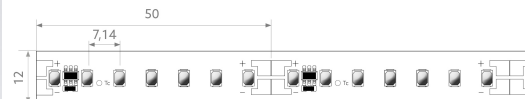

BL ONE Select XL 4000 >80

BL ONE Select XL LED-Strip 3700lm/m 24VDC 28,9W/m IP20 827 5m

Artikel-Nr.: 101790

Lampenspannung

Max. Länge

Farbwiedergabeindex CRI

Lichtstrom je Meter

AUSSCHREIBUNGSTEXT

LED-Strip ONE Select XL 3700 lm/m 24VDC, 28,9 W/m, 128 lm/W, IP20, CRI>80, 2700, WHITE, Modulbreite 12 mm, beidseitig Anschlusskabel 500 mm, 5 Meter LED-Modul BL ONE Select XL 4000 >80 Artikel 101790 Lineares LED-Lichtband auf flexibler Leiterplatte. Montage über selbstklebendes Wärmeleitklebeband. Dimmbar über BILTON LEDON Technology LED-Dimmer. Geeignet für Umgebungstemperaturen von -20 ... +45 °C bei einer Lebensdauer von 60000 h . Das BL ONE Select XL 4000 >80 LED-Lichtband hat einen Lichtstrom von 3700 lm bei einer Leistung von 28,9 W, was eine Effizienz von 128 lm/W ergibt. Bei einer Nennspannung von 24 V DC am Anschluss kann eine maximale Modullänge von 5000 mm erreicht werden. Lichttechnisch besitzt das Modul eine Farbtemperatur von 2700 K sowie einen Ausstrahlungswinkel von 120°. Alles bei einem Farbwiedergabeindex von >80 und einer Binning-Selektion nach SDCM3 (MacAdams). Das Lichtband ist alle 50,0 mm teilbar, womit sich ein LED-Abstand von 7.14 mm ergibt. Schutzart IP20 Abmessungen (L x B x H): 5000,0 mm x 12,0 mm x 1,5 mm

BL ONE Select XL 4000 >80

BL ONE Select XL LED-Strip 3700lm/m 24VDC 28,9W/m IP20 827 5m

Artikel-Nr.: 101790

MECHANISCHE DATEN

Breite [mm]	12,0
Länge [mm]	5000,0
Höhe/Tiefe [mm]	1.5
Höhe [mm]	1,5
Farbe	weiß
Ausführung	Band
Selbstklebend	ja
Leuchtmittel	LED nicht austauschbar
Abstand [mm]	7.14
Abstand bezogen auf	LED zu LED
Schutzart (IP)	IP20
Länge der einzelnen Abschnitte [mm]	50,0
Kleinster Biegeradius [mm]	20
Mit Anschlusset	ja
Mit Endstück	nein
Anzahl der Leuchtmittel pro Meter	140

Bruttobreite [mm] 200,0

Bruttohöhe [mm] 22,0

Bruttolänge [mm] 200,0

Zolltarifnummer 94054099

Nettbreite [mm] 12,0

Nettohöhe [mm] 1.5

Nettolänge [mm] 5000

Ursprungsland AT