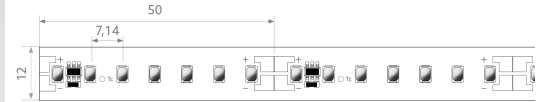

# BL ONE Select XL 5000 >90

BL ONE Select XL LED-Strip 4600lm/m 24VDC 41,5W/m IP20 927 5m  
Artikel-Nr.: 101921

Lampenspannung

Max. Länge

Farbwiedergabeindex CRI

Lichtstrom je Meter

## AUSSCHREIBUNGSTEXT

LED-Strip ONE Select XL 4600 lm/m 24VDC, 41,5W/m, 111 lm/W, IP20, CRI>90, 2700K, WHITE, Modulbreite 12 mm, beidseitiges Anschlusskabel 500 mm, 5 Meter LED-Modul BL ONE Select XL 5000 >90 Artikel 101921 Lineares LED-Lichtband auf flexibler Leiterplatte. Montage über selbstklebendes Wärmeleitklebeband. Dimmbar über BILTON LEDON Technology LED-Dimmer. Geeignet für Umgebungstemperaturen von -20 ... +45 °C bei einer Lebensdauer von 60000 h . Das BL ONE Select XL 5000 >90 LED-Lichtband hat einen Lichtstrom von 4600 lm bei einer Leistung von 41,5 W, was eine Effizienz von 111 lm/W ergibt. Bei einer Nennspannung von 24 V DC am Anschluss kann eine maximale Modullänge von 3500 mm erreicht werden. Lichttechnisch besitzt das Modul eine Farbtemperatur von 2700 K sowie einen Ausstrahlungswinkel von 120°. Alles bei einem Farbwiedergabeindex von >90 und einer Binning-Selektion nach SDCM3 (MacAdams). Das Lichtband ist alle 50,0 mm teilbar, womit sich ein LED-Abstand von 7.14 mm ergibt. Schutzart IP20 Abmessungen (L x B x H): 5000,0 mm x 12,0 mm x 1,5 mm

## MECHANISCHE DATEN

Breite [mm]	12,0
Länge [mm]	5000,0
Höhe/Tiefe [mm]	1.5
Höhe [mm]	1,5
Farbe	weiß
Ausführung	Band
Selbstklebend	ja
Leuchtmittel	LED nicht austauschbar
Abstand [mm]	7.14
Abstand bezogen auf	LED zu LED
Schutzart (IP)	IP20
Länge der einzelnen Abschnitte [mm]	50,0
Kleinster Biegeradius [mm]	20
Mit Anschlusset	ja
Mit Endstück	nein
Anzahl der Leuchtmittel pro Meter	140