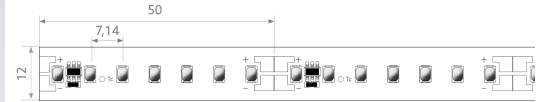

BL ONE Select XL 5000 >80

BL ONE Select XL LED-Strip 4700lm/m 24VDC 36,5W/m IP20 827 5m

Artikel-Nr.: 101913

Lampenspannung

Max. Länge

Farbwiedergabeindex CRI

Lichtstrom je Meter

AUSSCHREIBUNGSTEXT

LED-Strip ONE Select XL 4700 lm/m 24VDC, 36,5W/m, 129 lm/W, IP20, CRI>80, 2700K, WHITE, Modulbreite 12 mm, beidseitiges Anschlusskabel 500 mm, 5 Meter LED-Modul BL ONE Select XL 5000 >80 Artikel 101913 Lineares LED-Lichtband auf flexibler Leiterplatte. Montage über selbstklebendes Wärmeleitklebeband. Dimmbar über BILTON LEDON Technology LED-Dimmer. Geeignet für Umgebungstemperaturen von -20 ... +45 °C bei einer Lebensdauer von 60000 h . Das BL ONE Select XL 5000 >80 LED-Lichtband hat einen Lichtstrom von 4700 lm bei einer Leistung von 36,5 W, was eine Effizienz von 129 lm/W ergibt. Bei einer Nennspannung von 24 V DC am Anschluss kann eine maximale Modullänge von 4000 mm erreicht werden. Lichttechnisch besitzt das Modul eine Farbtemperatur von 2700 K sowie einen Ausstrahlungswinkel von 120°. Alles bei einem Farbwiedergabeindex von >80 und einer Binning-Selektion nach SDCM3 (MacAdams). Das Lichtband ist alle 50,0 mm teilbar, womit sich ein LED-Abstand von 7.14 mm ergibt. Schutzart IP20 Abmessungen (L x B x H): 5000,0 mm x 12,0 mm x 1,5 mm

BL ONE Select XL 5000 >80

BL ONE Select XL LED-Strip 4700lm/m 24VDC 36,5W/m IP20 827 5m

Artikel-Nr.: 101913

MECHANISCHE DATEN

| | |
|-------------------------------------|------------------------|
| Breite [mm] | 12,0 |
| Länge [mm] | 5000,0 |
| Höhe/Tiefe [mm] | 1.5 |
| Höhe [mm] | 1,5 |
| Farbe | weiß |
| Ausführung | Band |
| Selbstklebend | ja |
| Leuchtmittel | LED nicht austauschbar |
| Abstand [mm] | 7.14 |
| Abstand bezogen auf | LED zu LED |
| Schutzart (IP) | IP20 |
| Länge der einzelnen Abschnitte [mm] | 50,0 |
| Kleinster Biegeradius [mm] | 20 |
| Mit Anschlusset | ja |
| Mit Endstück | nein |
| Anzahl der Leuchtmittel pro Meter | 140 |