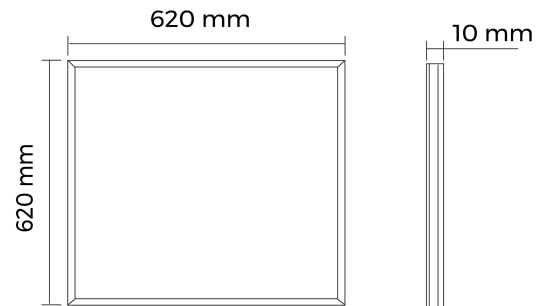

BL Panel Protected

BL Panel Protected 620mm 3750lm 32W 60D 840 weiß IP54

Artikel-Nr.: 713005

Ausstrahlungswinkel

Schutzart (IP)

Bemessungslichtstrom
nach IEC 62722-2-1

AUSSCHREIBUNGSTEXT

LED-Panel , 3.750 Lumen, 32W, 60° direkte Ausstrahlung, CRI >80, 4.000 Kelvin, IP54, Schutzklasse II, nicht dimmbar, UGR BL Panel Protected Artikel 713005 LED Panel für die Montage als Aufbau / Einbau / Pendel - aus hochwertigen, weiß beschichteten Rahmen aus Aluminium . Mikroprismatische Schicht für Moduldecken mit verdecktem oder sichtbarem Trägersystem. Sehr flache und kompakte Bauweise mit einer Gesamthöhe von 10 mm. Homogene Lichtverteilung über die gesamte Lichtaustrittsfläche, Lebensdauer von 50000 h , Lichtstrom 3750 lm; Stromstärke max. , Farbwiedergabe >80 ; Lichtfarbe weiß , Farbtemperatur 4000 K; UGR

TOP-FEATURES

//__ Sehr flache und kompakte Bauweise mit einer Gesamthöhe von 10 mm

//__ Beste Lichtqualität mit exakter Entblendung dank UGR <19

//__ Geeignet für besonders anspruchsvolle Umgebungen, dank IP54 Schutzart