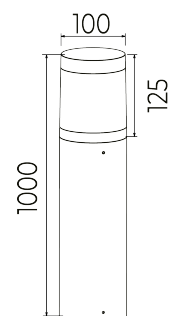

BL Poller

BL Poller Aussenleuchte H1000mm 1180lm 15W 320D 830 anthrazit satiniert IP65

Artikel-Nr.: 770027

Gehäusefarbe