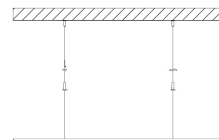

# Seilabhängung für quadratische Panels

BL Seilabhängung 2 Seile für Panel 597x597 und 620x620 und 623x623 Stahl

Artikel-Nr.: 719204

Länge

Farbe

---

AUSSCHREIBUNGSTEXT

# Seilabhängung für quadratische Panels

BL Seilabhängung 2 Seile für Panel 597x597 und 620x620 und 623x623 Stahl

Artikel-Nr.: 719204

## MECHANISCHE DATEN

Werkstoff	Stahl
Breite [mm]	30,0
Länge [mm]	2000,0
Höhe [mm]	30,0
Montageart	sonstige
Farbe	Silber
Art des Zubehörs	Seilabhängung
Transparent	nein
Zubehör	ja

## VERPACKUNGSGEOMETRIE

EAN	4250716949247
Artikel-Nr.	719204
Nettogewicht [g]	20000
Bruttogewicht [g]	20000
Bruttobreite [mm]	280,0
Bruttohöhe [mm]	370,0
Bruttolänge [mm]	440,0
Zolltarifnummer	94059900
Ursprungsland	CN