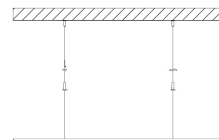

Seilabhängung für quadratische Panels

BL Seilabhängung 2 Seile für Panel 597x597 und 620x620 und 623x623 Stahl

Artikel-Nr.: 719204

Länge

Farbe

AUSSCHREIBUNGSTEXT

Seilabhängung für quadratische Panels

BL Seilabhängung 2 Seile für Panel 597x597 und 620x620 und 623x623 Stahl

Artikel-Nr.: 719204

MECHANISCHE DATEN

Werkstoff	Stahl
Breite [mm]	30,0
Länge [mm]	2000,0
Höhe [mm]	30,0
Montageart	sonstige
Farbe	Silber
Art des Zubehörs	Seilabhängung
Transparent	nein
Zubehör	ja

VERPACKUNGSINFORMATION

EAN	4250716949247
Artikel-Nr.	719204
Nettogewicht [g]	20000
Bruttogewicht [g]	20000
Bruttobreite [mm]	280,0
Bruttohöhe [mm]	370,0
Bruttolänge [mm]	440,0
Zolltarifnummer	94059900
Ursprungsland	CN

SICHERHEITSMITTEILUNGEN: Lesen Sie sich vor Inbetriebnahme die Sicherheits- und Montagehinweise sorgsam und vollständig durch. Die Betriebsanleitung finden Sie unter: www.better-light.at