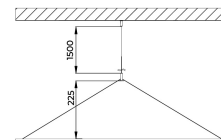

# Seilabhängung für quadratische Panels

BL Seilabhängung 2 Seile für Panel 597x597 und 620x620 und 623x623 Stahl

Artikel-Nr.: 719204

Länge

Farbe

---

AUSSCHREIBUNGSTEXT

# Seilabhängung für quadratische Panels

BL Seilabhängung 2 Seile für Panel 597x597 und 620x620 und 623x623 Stahl

Artikel-Nr.: 719204

## MECHANISCHE DATEN

Werkstoff	Stahl
Breite [mm]	30,0
Länge [mm]	2000,0
Höhe [mm]	30,0
Montageart	sonstige
Farbe	Silber
Art des Zubehörs	Seilabhängung
Transparent	nein
Zubehör	ja

## VERPACKUNGSGEOMETRIE

EAN	4250716949247
Artikel-Nr.	719204
Nettogewicht [g]	20000
Bruttogewicht [g]	20000
Bruttobreite [mm]	280,0
Bruttohöhe [mm]	370,0
Bruttolänge [mm]	440,0
Zolltarifnummer	94059900
Ursprungsland	CN