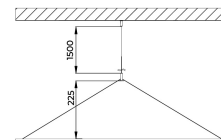

Seilabhängung für quadratische Panels

BL Seilabhängung 2 Seile für Panel 597x597 und 620x620 und 623x623 Stahl

Artikel-Nr.: 719204

Länge

Farbe

AUSSCHREIBUNGSTEXT

Seilabhängung für quadratische Panels

BL Seilabhängung 2 Seile für Panel 597x597 und 620x620 und 623x623 Stahl

Artikel-Nr.: 719204

MECHANISCHE DATEN

Werkstoff	Stahl
Breite [mm]	30,0
Länge [mm]	2000,0
Höhe [mm]	30,0
Montageart	sonstige
Farbe	Silber
Art des Zubehörs	Seilabhängung
Transparent	nein
Zubehör	ja

VERPACKUNGSINFORMATION

EAN	4250716949247
Artikel-Nr.	719204
Nettogewicht [g]	20000
Bruttogewicht [g]	20000
Bruttobreite [mm]	280,0
Bruttohöhe [mm]	370,0
Bruttolänge [mm]	440,0
Zolltarifnummer	94059900
Ursprungsland	CN

SICHERHEITSMITTEILUNGEN: Lesen Sie sich vor Inbetriebnahme die Sicherheits- und Montagehinweise sorgsam und vollständig durch. Die Betriebsanleitung finden Sie unter: www.better-light.at