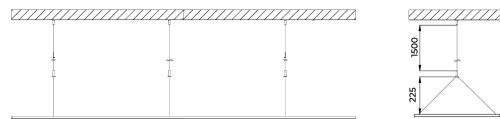

Seilabhängung für rechteckige Panels

BL Seilabhängung 3 Seile für Panel 1197x297 Stahl

Artikel-Nr.: 719205

BILTON LEDON
BETTER LIGHT

Oops – erwischt!

Hier folgt bald das gewünschte Bild.

Werkstoff

Montageart

Farbe

AUSSCHREIBUNGSTEXT

Seilabhängung für rechteckige Panels

BL Seilabhängung 3 Seile für Panel 1197x297 Stahl

Artikel-Nr.: 719205

MECHANISCHE DATEN

Werkstoff	Stahl
Breite [mm]	30,0
Länge [mm]	2000,0
Höhe [mm]	30,0
Montageart	sonstige
Farbe	Silber
Art des Zubehörs	Seilabhängung
Transparent	nein
Zubehör	ja

VERPACKUNGSGINFORMATION

EAN	4250716949254
Artikel-Nr.	719205
Nettogewicht [g]	16000
Bruttogewicht [g]	16000
Bruttobreite [mm]	280,0
Bruttohöhe [mm]	370,0
Bruttolänge [mm]	440,0
Zolltarifnummer	94059900
Ursprungsland	CN