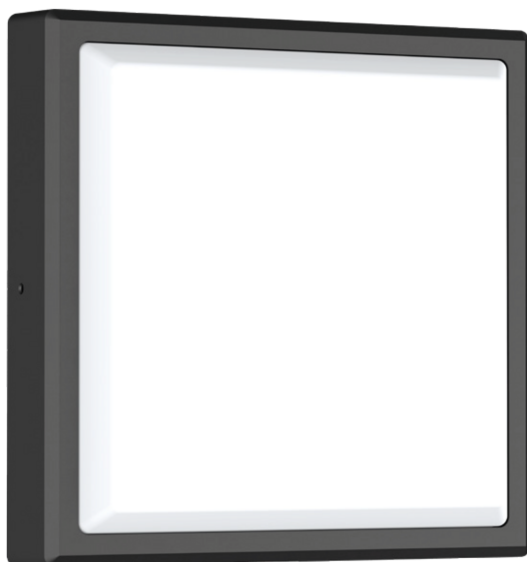

BL Wall Light Q

BL Wall Light Protected Aussenleuchte Q250mm 1500lm 15W 120D 822/830/840 BK IP65

Artikel-Nr.: 770037

Gehäusefarbe

Mit Bewegungsmelder

Schlagfestigkeit

Schutzart (IP)

AUSSCHREIBUNGSTEXT

Wand-Außenleuchte inkl. Netzteil, Gehäuse schwarz Aluminium, 15W, 1500lm, 2200/3000/4000 K umschaltbar, CRI>80, 120°, Abmessungen: B250 x H250 x T63mm Artikelnummer 770037 LED-Wandleuchte aus Aluminium schwarz mit Netzteil - ja , Nennspannung 230 V AC ; Abdeckung aus Kunststoff opal , Schutzart IP65 , Lebensdauer von 50000 h , Lichtstrom 1500 lm, Farbtemperatur 2200/3000/4000 K, Farbwiedergabe >80 , Abstrahlwinkel 120° Höhe 250,0 mm x Breite 250,0 mm x Tiefe 63 mm

BL Wall Light Q

BL Wall Light Protected Aussenleuchte Q250mm 1500lm 15W 120D 822/830/840 BK IP65

Artikel-Nr.: 770037

MECHANISCHE DATEN

Werkstoff des Gehäuses	Aluminium
Gehäusefarbe	schwarz
Breite [mm]	250,0
Länge [mm]	250,0
Höhe/Tiefe [mm]	63
Höhe [mm]	250,0
Montageart	Anbau
Mit Bewegungsmelder	nein
Leuchtmittel	LED nicht austauschbar
Werkstoff der Abdeckung	Kunststoff opal
Schlagfestigkeit	IK10
Schutzart (IP)	IP65
Mit Leuchtmittel	ja
Mit Betriebsgerät	ja