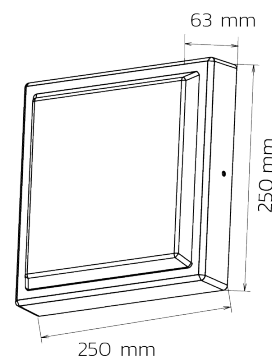

BL Wall Light Q

BL Wall Light Protected Aussenleuchte Q250mm 1500lm 15W 120D 822/830/840 BK IP65

Artikel-Nr.: 770037

Gehäusefarbe