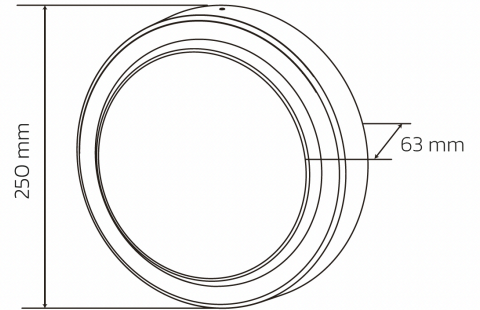

BL Wall Light R

BL Wall Light Protected Aussenleuchte R250mm 1550lm 15W 120D 822/830/840 SW IP65
Artikel-Nr.: 770036

schwarz

Gehäusefarbe

nein

Mit Bewegungsmelder

IK10

Schlagfestigkeit

IP65

Schutzart (IP)

AUSSCHREIBUNGSTEXT

Rund Wand-Außenleuchte inkl. Netzteil, Gehäuse schwarz Aluminium, 15W, 1550 lm, 2200/3000/4000 K umschaltbar, CRI>80, 120°, Abmessungen: D250 x T63mm Artikelnummer 770036 LED-Wandleuchte aus Aluminium schwarz mit Netzteil - ja , Nennspannung 230 V AC ; Abdeckung aus Kunststoff opal , Schutzart IP65 , Lebensdauer von 50000 h , Lichtstrom 1550 lm, Farbtemperatur 2200/3000/4000 K, Farbwiedergabe >80 , Abstrahlwinkel 120° Durchmesser 250 mm x Tiefe 63 mm