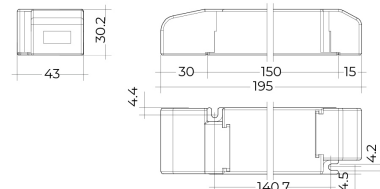

Drive Dim Casambi

BLDRIVE DIM 35W 24V IP20 Netzteil Casambi

Artikel-Nr.: 172045

Ausgangsleistungsbereich

Schutzart (IP)

AUSSCHREIBUNGSTEXT

Netzteil Dimmbar Casambi, Max. Ausgangsleistung 35W, Maximale Eingangsspannung 220-240VAC, Ausgangsspannung 24V, SELV, Schutzart IP20. Schutzklasse I, Casambi, Abmessungen L x B x H =195 x 43 x 30,2 mm BILTON LEDON Technology Netzteil Drive Dim Casambi Artikel 172045 Das Netzteil ist bis zu 35 W Ausgangsleistung und Ausgangsspannung verwendbar. Die Versorgungsspannung des Netztes liegt bei 198 - 264 V und hat eine IP20 Schutzart sowie Schutzklasse II . Abmessung (L x B x H): 195,0 mm x 43,0 mm x 30,2 mm

Drive Dim Casambi

BLDRIVE DIM 35W 24V IP20 Netzteil Casambi

Artikel-Nr.: 172045

MECHANISCHE DATEN

Gehäuse	Kunststoffgehäuse
Breite [mm]	43,0
Länge [mm]	195,0
Höhe [mm]	30,2
Farbe	weiß
Steuersignal	Funk
Mit Überhitzungsschutz	ja
Geeignet für Außengebrauch	nein
Schutzart (IP)	IP20
Aderquerschnitt [mm ²]	0,2 - 1,5

ANSCHLUSS

Aderquerschnitt [mm ²]	0,2 - 1,5
------------------------------------	-----------

TEMPERATURTECHNISCHE DATEN

Umgebungs-/Lagertemperatur [°C]	- 40 ... + 80
Lebensdauer bei 20 °C [h]	50000

VERPACKUNGSINFORMATION

EAN	4250716951448
Artikel-Nr.	172045
Nettogewicht [g]	150
Bruttogewicht [g]	150

Zolltarifnummer	85044083
Drive Dim Casambi	
Nettobreite [mm]	195,0
Netzhöhe [mm]	30,2
BLDRIVE DIM 35W 24V IP20 Netzteil Casambi	
Netzlänge [mm]	43
Artikel-Nr.: 172045	
Ursprungsland	CN