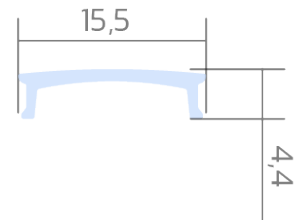

Abdeckung BLine C-S satiniert

BLine C-S-01 Abdeckung satiniert flach 3000mm für Profile P-S-IN/ON/COR 01

Artikel-Nr.: 171765

Durchlass/Transmissionsgrad

Nettohöhe

AUSSCHREIBUNGSTEXT

Abdeckung PC satiniert 73% für Profile P-S-IN/ON/COR 01, Breite 15,5 x Höhe 4,4 x Länge 3000mm BILTON LEDON Technology Abdeckung BLine C-S satiniert Artikel 171765 Die Abdeckung BLine C-S satiniert ist mit allen Profilen aus der BLine-S kombinierbar. Die Abdeckung besteht aus Kunststoff in satiniert mit einem Transmissionsgrad von 73 %. Abdeckung lässt sich einfach ins Profil eindrücken. Abmessungen (L x B x H): 3000,0 mm x 15,5 mm x 4,4 mm Bitte beachten Sie, dass es zu Zuschnitttoleranzen von +/- 2mm kommen kann.

TOP-FEATURES

//_ Abdeckungen in schwarz, satiniert und transparent

//_ Schwarze und satinierte Abdeckungen sind bis 20 Meter/Rolle erhältlich

MECHANISCHE DATEN

Abdeckung BLine C-S satiniert

Werkstoff	Kunststoff
BLine C-S-01 Abdeckung satiniert flach 3000mm für Profile P-S-IN/ON/COR 01	
Breite [mm]	15,5
Artikel-Nr.: 171765	
Länge [mm]	3000,0
Höhe [mm]	4,4
Montageart	sonstige
Farbe	weiß
Ausführung	Längsabdeckung
Geeignet für	Einbau, Aufbau, Eck
Brennbarkeitsklasse des Isolierstoffs nach UL 94	V2
Oberflächenbehandlung	satiniert

TEMPERATURTECHNISCHE DATEN

Durchlass/Transmissionsgrad [%]	73
---------------------------------	----

VERPACKUNGSMITTELSINFORMATION

EAN	4250716947113
Artikel-Nr.	171765
Nettogewicht [g]	69
Bruttogewicht [g]	26600
Bruttobreite [mm]	170,0
Bruttohöhe [mm]	170,0
Bruttolänge [mm]	3050,0
Zolltarifnummer	94059900
Nettobreite [mm]	15,5
Nettohöhe [mm]	4,4
Nettolänge [mm]	3000
Ursprungsland	CN