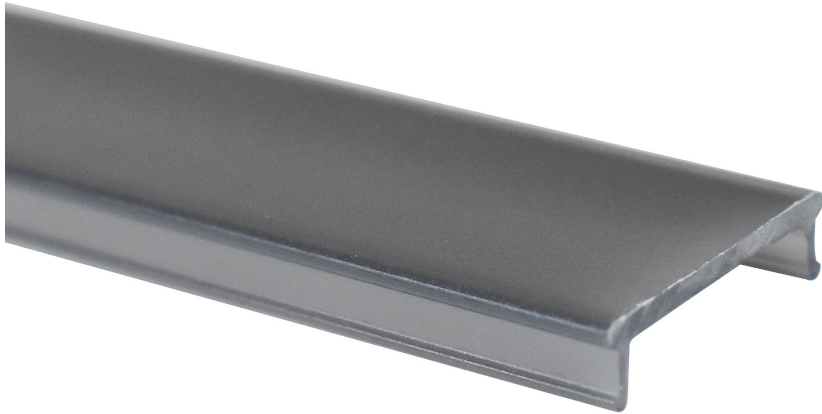

Abdeckung BLine C-S schwarz

BLine C-S-01 Abdeckung schwarz flach 2000mm für Profile P-S-IN/ON/COR 01

Artikel-Nr.: 171763

Durchlass/Transmissionsgrad

Nettohöhe

AUSSCHREIBUNGSTEXT

Abdeckung PC schwarz 21% für Profile P-S-IN/ON/COR 01, Breite 15,5 x Höhe 4,4 x Länge 2000mm BILTON LEDON Technology Abdeckung BLine C-S schwarz Artikel 171763 Die Abdeckung BLine C-S schwarz ist mit allen Profilen aus der BLine-S kombinierbar. Die Abdeckung besteht aus Kunststoff in sonstige mit einem Transmissionsgrad von 21 %. Abdeckung lässt sich einfach ins Profil eindrücken. Abmessungen (L x B x H): 2000,0 mm x 15,5 mm x 4,4 mm Bitte beachten Sie, dass es zu Zuschnitttoleranzen von +/- 2mm kommen kann.

TOP-FEATURES

//_ Abdeckungen in schwarz, satiniert und transparent

//_ Schwarze und satinierte Abdeckungen sind bis 20 Meter/Rolle erhältlich

MECHANISCHE DATEN

Abdeckung BLine C-S schwarz

Werkstoff	Kunststoff
BLine C-S-01 Abdeckung schwarz flach 2000mm für Profile P-S-IN/ON/COR 01	
Breite [mm]	15,5
Artikel-Nr.: 171763	
Länge [mm]	2000,0
Höhe [mm]	4,4
Montageart	sonstige
Farbe	schwarz
Ausführung	Längsabdeckung
Geeignet für	Einbau, Aufbau, Eck
Brennbarkeitsklasse des Isolierstoffs nach UL 94	V2
Oberflächenbehandlung	sonstige

* Unsere Aluminiumprofile, Kunststoffprofile sowie das dazugehörige Zubehör sind ausschließlich für den Einsatz im Bereich der LED-Beleuchtung, insbesondere für LED-Strips, vorgesehen. Sie dienen als integrale Bestandteile von Leuchten und sind entsprechend für diesen Verwendungszweck konzipiert. Eine anderweitige Nutzung, insbesondere eine Zweckentfremdung außerhalb der LED-Beleuchtung, liegt außerhalb unseres Verantwortungsbereichs.