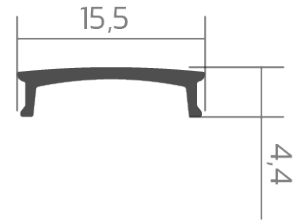

Abdeckung BLine C-S schwarz

BLine C-S-01 Abdeckung schwarz flach 2000mm für Profile P-S-IN/ON/COR 01

Artikel-Nr.: 171763

Durchlass/Transmissionsgrad

Nettohöhe

AUSSCHREIBUNGSTEXT

Abdeckung PC schwarz 21% für Profile P-S-IN/ON/COR 01, Breite 15,5 x Höhe 4,4 x Länge 2000mm BILTON LEDON Technology Abdeckung BLine C-S schwarz Artikel 171763 Die Abdeckung BLine C-S schwarz ist mit allen Profilen aus der BLine-S kombinierbar. Die Abdeckung besteht aus Kunststoff in sonstige mit einem Transmissionsgrad von 21 %. Abdeckung lässt sich einfach ins Profil eindrücken. Abmessungen (L x B x H): 2000,0 mm x 15,5 mm x 4,4 mm Bitte beachten Sie, dass es zu Zuschnitttoleranzen von +/- 2mm kommen kann.

TOP-FEATURES

//_ Abdeckungen in schwarz, satiniert und transparent

//_ Schwarze und satinierte Abdeckungen sind bis 20 Meter/Rolle erhältlich

MECHANISCHE DATEN

Abdeckung BLine C-S schwarz

Werkstoff	Kunststoff
BLine C-S-01 Abdeckung schwarz flach 2000mm für Profile P-S-IN/ON/COR 01	
Breite [mm]	15,5
Artikel-Nr.: 171763	
Länge [mm]	2000,0
Höhe [mm]	4,4
Montageart	sonstige
Farbe	schwarz
Ausführung	Längsabdeckung
Geeignet für	Einbau, Aufbau, Eck
Brennbarkeitsklasse des Isolierstoffs nach UL 94	V2
Oberflächenbehandlung	sonstige

TEMPERATURTECHNISCHE DATEN

Durchlass/Transmissionsgrad [%]	21
---------------------------------	----

VERPACKUNGSGEOMETRIE

EAN	4250716947144
Artikel-Nr.	171763
Nettogewicht [g]	50
Bruttogewicht [g]	18100
Bruttobreite [mm]	170,0
Bruttohöhe [mm]	170,0
Bruttolänge [mm]	2050,0
Zolltarifnummer	94059900
Nettobreite [mm]	15,5
Nettohöhe [mm]	4,4
Nettolänge [mm]	2000
Ursprungsland	CN