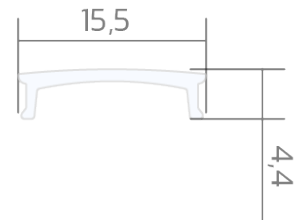

# Abdeckung BLine C-S transparent

BLine C-S-01 Abdeckung transparent flach 2000mm für Profile P-S-IN/ON/COR 01

Artikel-Nr.: 171764

Durchlass/Transmissionsgrad

Nettohöhe

## AUSSCHREIBUNGSTEXT

Abdeckung PC transparent 92% für Profile P-S-IN/ON/COR 01, Breite 15,5 x Höhe 4,4 x Länge 2000mm BILTON LEDON Technology Abdeckung BLine C-S transparent Artikel 171764 Die Abdeckung BLine C-S transparent ist mit allen Profilen aus der BLine-S kombinierbar. Die Abdeckung besteht aus Kunststoff in sonstige mit einem Transmissionsgrad von 92 %. Abdeckung lässt sich einfach ins Profil eindrücken. Abmessungen (L x B x H): 2000,0 mm x 15,5 mm x 4,4 mm Bitte beachten Sie, dass es zu Zuschnitttoleranzen von +/- 2mm kommen kann.

## Abdeckung BLine C-S transparent

Werkstoff	Kunststoff
<b>BLine C-S-01 Abdeckung transparent flach 2000mm für Profile P-S-IN/ON/COR 01</b>	
Breite [mm]	15,5
Artikel-Nr.: 171764	
Länge [mm]	2000,0
Höhe [mm]	4,4
Montageart	sonstige
Farbe	farblos
Ausführung	Längsabdeckung
Geeignet für	Einbau, Aufbau, Eck
Brennbarkeitsklasse des Isolierstoffs nach UL 94	V2
Oberflächenbehandlung	sonstige

# VERPACKUNGSMITTELSINFORMATION

EAN	4250716947151
Artikel-Nr.	171764
Nettogewicht [g]	46
Bruttogewicht [g]	18100
Bruttobreite [mm]	170,0
Bruttohöhe [mm]	170,0
Bruttolänge [mm]	2050,0
Zolltarifnummer	94059900
Nettobreite [mm]	15,5
Nettohöhe [mm]	4,4
Nettolänge [mm]	2000
Ursprungsland	CN