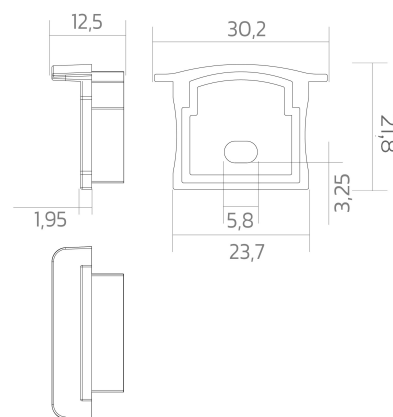

Endkappen BLine-E-M-IN01

BLine E-M-IN01 Endkappe silber für Profil P-M-IN01 u. Abd. C-M-01 mit Bohrung

Artikel-Nr.: 171914

AUSSCHREIBUNGSTEXT

Endkappe ABS silber (mit Kabelloch 5,8x3,3mm) Einbauprofil P-M-IN01 und Abdeckung C-M-01 BILTON LEDON Technology
Endkappen BLine-E-M-IN01 Artikel 171914 Die Endkappen BLine-E-M-IN01 besteht aus Kunststoff und die Oberfläche ist Silber .
Kabelloch: mit Kabelloch (5,8 x 3,3mm) Abmessungen (L x B x H): 12,6 mm x 23,7 mm x 21,8 mm

MECHANISCHE DATEN

Endkappen BLine-E-M-IN01

Werkstoff	Kunststoff
BLine E-M-IN01 Endkappe silber für Profil P-M-IN01 u. Abd. C-M-01 mit Bohrung	
Breite [mm]	23,7
Artikel-Nr.: 171914	
Länge [mm]	12,6
Höhe [mm]	21,8
Farbe	Silber
Ausführung	Endkappe
Geeignet für	Einbauprofil
Mit Loch	mit Kabelloch (5,8 x 3,3mm)

VERPACKUNGSMITTEL

EAN	4250716952766
Artikel-Nr.	171914
Nettogewicht [g]	1
Bruttogewicht [g]	50
Bruttobreite [mm]	100,0
Bruttohöhe [mm]	100,0
Bruttolänge [mm]	30,0
Zolltarifnummer	39169050
Nettobreite [mm]	30,2
Nettohöhe [mm]	21,8
Nettolänge [mm]	12,6
Ursprungsland	CN