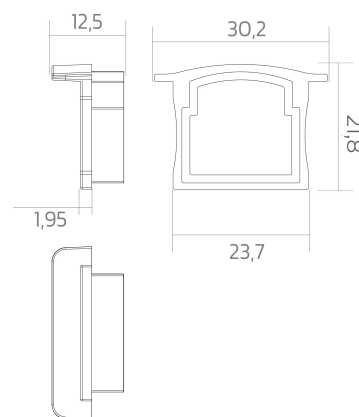

# Endkappen BLine-E-M-IN01

BLine E-M-IN01 Endkappe silber für Profil P-M-IN01 u. Abd. C-M-01 ohne Bohrung  
Artikel-Nr.: 171905

---

## AUSSCHREIBUNGSTEXT

Endkappe ABS silber ohne Kabelloch für Einbauprofil P-M-IN01 und Abdeckung C-M-01 BILTON LEDON Technology Endkappen BLine-E-M-IN01 Artikel 171905 Die Endkappen BLine-E-M-IN01 besteht aus Kunststoff und die Oberfläche ist Silber . Kabelloch: ohne Abmessungen (L x B x H): 12,6 mm x 30,2 mm x 21,8 mm

## Endkappen BLine-E-M-IN01

Werkstoff	Kunststoff
<b>BLine E-M-IN01 Endkappe silber für Profil P-M-IN01 u. Abd. C-M-01 ohne Bohrung</b>	
Breite [mm]	30,2
Artikel-Nr.: 171905	
Länge [mm]	12,6
Höhe [mm]	21,8
Farbe	Silber
Ausführung	Endkappe
Geeignet für	Einbauprofil
Mit Loch	ohne

## VERPACKUNGSGINFORMATION

EAN	4250716952674
Artikel-Nr.	171905
Nettogewicht [g]	1
Bruttogewicht [g]	50
Bruttobreite [mm]	100,0
Bruttohöhe [mm]	100,0
Bruttolänge [mm]	30,0
Zolltarifnummer	39169050
Nettobreite [mm]	30,2
Nettohöhe [mm]	21.8
Nettolänge [mm]	12.6
Ursprungsland	CN