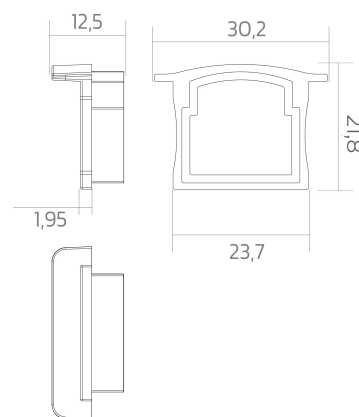

Endkappen BLine-E-M-IN01

BLine E-M-IN01 Endkappe silber für Profil P-M-IN01 u. Abd. C-M-01 ohne Bohrung
Artikel-Nr.: 171905

AUSSCHREIBUNGSTEXT

Endkappe ABS silber ohne Kabelloch für Einbauprofil P-M-IN01 und Abdeckung C-M-01 BILTON LEDON Technology Endkappen BLine-E-M-IN01 Artikel 171905 Die Endkappen BLine-E-M-IN01 besteht aus Kunststoff und die Oberfläche ist Silber . Kabelloch: ohne Abmessungen (L x B x H): 12,6 mm x 30,2 mm x 21,8 mm

MECHANISCHE DATEN

Endkappen BLine-E-M-IN01

Werkstoff	Kunststoff
BLine E-M-IN01 Endkappe silber für Profil P-M-IN01 u. Abd. C-M-01 ohne Bohrung	
Breite [mm]	30,2
Artikel-Nr.: 171905	
Länge [mm]	12,6
Höhe [mm]	21,8
Farbe	Silber
Ausführung	Endkappe
Geeignet für	Einbauprofil
Mit Loch	ohne

VERPACKUNGSGENERATION

EAN	4250716952674
Artikel-Nr.	171905
Nettogewicht [g]	1
Bruttogewicht [g]	50
Bruttobreite [mm]	100,0
Bruttöhöhe [mm]	100,0
Bruttolänge [mm]	30,0
Zolltarifnummer	39169050
Nettobreite [mm]	30,2
Nettohöhe [mm]	21.8
Nettolänge [mm]	12.6
Ursprungsland	CN