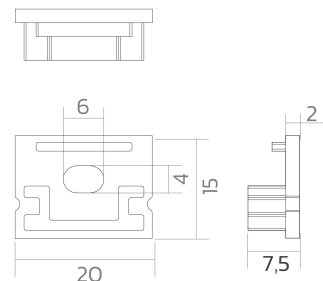

Endkappen BLine-E-M-ON01

BLine E-M-ON01 Endkappe silber für Profil P-M-ON01 u. Abd. C-M-02 mit Bohrung
Artikel-Nr.: 171917

AUSSCHREIBUNGSTEXT

Endkappe ABS silber (mit Kabelloch 6x4mm) für Aufbauprofil P-M-ON01 und Abdeckung C-M-02 BILTON LEDON Technology
Endkappen BLine-E-M-ON01 Artikel 171917 Die Endkappen BLine-E-M-ON01 besteht aus Kunststoff und die Oberfläche ist
Silber . Kabelloch: mit Kabelloch (6 x 4mm) Abmessungen (L x B x H): 7,5 mm x 20,0 mm x 15,0 mm

MECHANISCHE DATEN

Endkappen BLine-E-M-ON01

Werkstoff	Kunststoff
BLine E-M-ON01 Endkappe silber für Profil P-M-ON01 u. Abd. C-M-02 mit Bohrung	
Breite [mm]	20,0
Artikel-Nr.: 171917	
Länge [mm]	7,5
Höhe [mm]	15,0
Farbe	Silber
Ausführung	Endkappe
Geeignet für	Aufbauprofil
Mit Loch	mit Kabelloch (6 x 4mm)

VERPACKUNGSGENERATION

EAN	4250716952797
Artikel-Nr.	171917
Nettogewicht [g]	1
Bruttogewicht [g]	40
Bruttobreite [mm]	100,0
Bruttöhöhe [mm]	100,0
Bruttolänge [mm]	30,0
Zolltarifnummer	39169050
Nettobreite [mm]	20,0
Nettohöhe [mm]	15
Nettolänge [mm]	7.5
Ursprungsland	CN